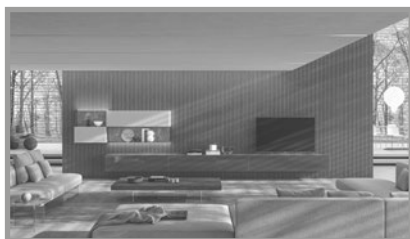

L/W 515,2 - A//H* 165,6 - P//D 40,6

Optional: Illuminazione LED//Optionals: LED lighting

36e8 Wall Unit 1195 - p. 98

Frontali vetro lucido moka e iuta. Strutture laccato moka e iuta, vetro fumè grigio. Schiene XGlass Port Saint Laurent lucido.