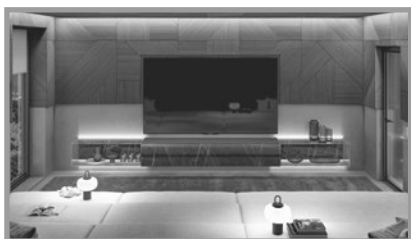

36e8 Wall Unit 1285 - p. 176

Frontali XGlass Sahara noir lucido. Strutture laccato nero, vetro trasparente. Schiene XGlass Sahara noir lucido.

Sahara noir polished XGlass fronts. Nero lacquer, clear glass structures. Sahara noir polished XGlass backs.

L/W 441,6 - A/H* 55,2 - P/D 40,6

Optional: Illuminazione LED//Optionals: LED lighting