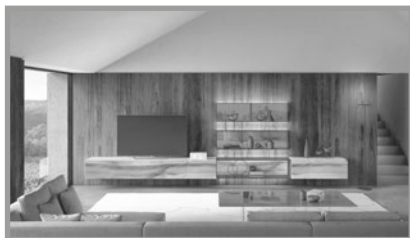

36e8 Wall Unit 1191 - p. 94

Frontali XGlass Onice lucido. Strutture laccato iuta, vetro fumè grigio. Schiene XGlass Onice lucido, specchio lucido fumè grigio.

Onice polished XGlass fronts. Iuta lacquer, grey smoked glass structures. Onice polished XGlass, grey smoked polished mirror backs.

L/W 515,2 - A//H* 165,6 - P//D 40,6

Optional: Illuminazione LED//Optionals: LED lighting