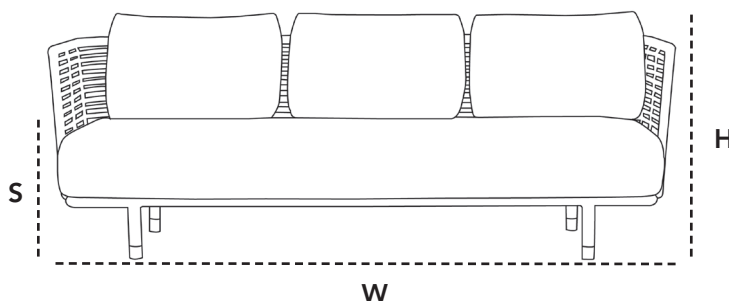

7543 Sense, 3-seater sofa

Design by Foersom & Hiort-Lorenzen MDD

RU Natural

RS Black

Beskrivelse/Description/Beschreibung

Sense er en elegant og rummelig sofa, håndlavet af det unikke, miljøvenlige natur rattan. Sense sofa har et karakteristisk og særpræget – næsten skulpturelt look, som passer ind i alle typer af indretning. Dens luftige design og næsten transparente ryg gør sofaen unik og smuk at se på fra alle vinkler. Den multifunktionelle sofa kan anvendes på mange forskellige måder. De løse ryghynder kan placeres på forskellige måder – og pludselig kan den forvandles fra en elegant sofa til en moderne seng eller endda til en persisk inspireret divan. Sense sofaen kan endda bruges som en ekstra gæsteseng, til når venner eller familie skal overnatte. Følg din egen fornemmelse og nyd denne elegante sofa, ligesom du vil have den. Sense sofa er designet af Foersom & Hiort-Lorenzen MDD.

Sense is an elegant and sculptural lounge sofa in a modern, retro-design that will fit in any contemporary home. The Scandinavian design and the transparent design makes Sense 3-seater sofa beautiful to look at from all sides. The sofa is designed by Foersom & Hiort-Lorenzen, MDD. Sense is handmade from natural rattan and is available in natural, black or white rattan. The fabric is allergy-friendly, durable and easy to keep clean and maintain. Rattan furniture can only be used indoor.

Dimensioner/Dimensions/Dimensionen

W	225cm	88.6"
D	90cm	35.4"
H	77cm	30.3"
A	73cm	28.7"
Wgt	42,88kg	94.6lbs

Hynde/Cushions/Kissen

Y125 Gray	7543 Swipe	
	W	207cm 81.5"
	D	83cm 32.7"
	H	21cm 8.3"
Wgt	26kg 57.4lbs	

YSN94 White	7543 Cane-line Natté	
	W	207cm 81.5"
	D	83cm 32.7"
	H	21cm 8.3"
Wgt	26kg 57.4lbs	

YN117 Dark green	7543 Cane-line Wove	
	W	207cm 81.5"
	D	83cm 32.7"
	H	21cm 8.3"
Wgt	26kg 57.4lbs	

YSN95 Grey
YSN96 Light grey
YSN97 Taupe
YSN98 Black