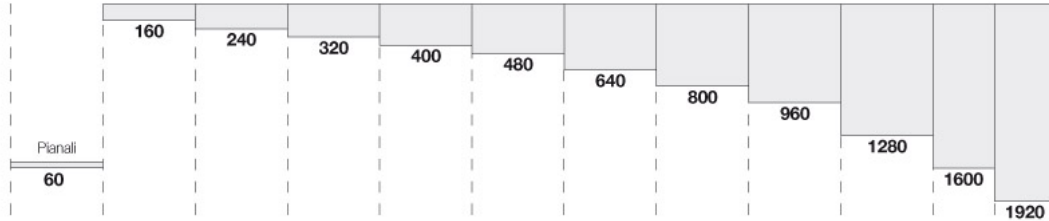

Modularità elementi componibili

MODULARITÀ

altezze pensili

altezze basi

Piedini H 15
 Basamento H 80
 Basamento H 120
 Basamento H 180

profondità

354 per frontali sp 20
 369 per frontali sp 35

	354	354	354	354	354	354	354	354	354	354	354	
	369	369	369	369	369	369	369	369	369	369	—	
	450	450	450	450	450	300	300	300	300	300	450	
	600	600	600	600	600	450	450	450	450	450	600	
	900	900	900	900	900	750	600	600	600	600	600*	
	1200	1200	1200	1200	1200	900	750	900	900	900		
	1500	1500	1500	1500	1200	900	1200	1200	1200			
	1800	1800	1800	1800	1500	1200						
		Cassetto	Cassetto Ribalta Vasistas	Cassetto Ribalta Vasistas Anta battente	Cassetto Ribalta Vasistas Anta battente	Cassetto Anta battente	Cassetto Anta battente	Anta battente	Anta battente	Anta battente	Anta battente	Anta battente

larghezze

profondità

450 per frontali sp 20
 465 per frontali sp 35

	450	450	450	450	450	450	450	450	450	450	450	
	465	465	465	465	465	465	465	465	465	465	—	
	900	450	450	450	450	300	300	300	300	300	450	
	1200	600	600	600	600	450	450	450	450	450	600	
	1500	900	900	900	900	750	600	600	600	600	600*	
	1800	1200	1200	1200	1200	900	750	900	900	900		
	2100	1500	1500	1500	1500	1200	900	1200	1200	1200		
	2400	1800	1800	1800	1800	1500	1200					
	2700					1500						
	3000											
		Cassetto	Cassetto Ribalta Vasistas	Cassetto Ribalta Vasistas Anta battente	Cassetto Ribalta Vasistas Anta battente	Cassetto Anta battente	Cassetto Anta battente	Anta battente	Anta battente	Anta battente	Anta battente	Anta battente
		Pianali										