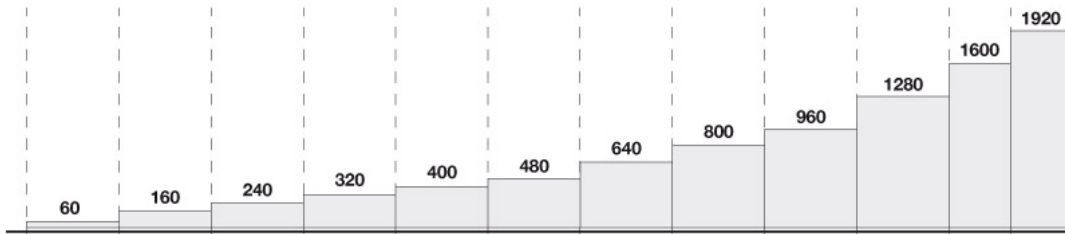

Modularità elementi componibili

MODULARITÀ

altezze pensili

altezze basi

Piedini H 15
 Basamento H 80
 Basamento H 120
 Basamento H 180

profondità

354 per frontali sp 20
 369 per frontali sp 35

	354	354	354	354	354	354	354	354	354	354	354	
	369	369	369	369	369	369	369	369	369	369	—	
	450	450	450	450	450	300	300	300	300	300	450	
	600	600	600	600	600	450	450	450	450	450	600	
	900	900	900	900	900	750	600	600	600	600	600*	
	1200	1200	1200	1200	1200	900	750	900	900	900		
	1500	1500	1500	1500	1200	900	1200	1200	1200			
	1800	1800	1800	1800	1500	1200						
		Cassetto	Cassetto Ribalta Vasistas	Cassetto Ribalta Vasistas Anta battente	Cassetto Ribalta Vasistas Anta battente	Cassetto Anta battente	Cassetto Anta battente	Anta battente	Anta battente	Anta battente	Anta battente	Anta battente

larghezze

profondità

450 per frontali sp 20
 465 per frontali sp 35

	450	450	450	450	450	450	450	450	450	450	450	
	465	465	465	465	465	465	465	465	465	465	—	
	900	450	450	450	450	300	300	300	300	300	450	
	1200	600	600	600	600	450	450	450	450	450	600	
	1500	900	900	900	900	750	600	600	600	600	600*	
	1800	1200	1200	1200	1200	900	750	900	900	900		
	2100	1500	1500	1500	1500	1200	900	1200	1200	1200		
	2400	1800	1800	1800	1800	1500	1200					
	2700					1500						
	3000											
		Cassetto	Cassetto Ribalta Vasistas	Cassetto Ribalta Vasistas Anta battente	Cassetto Ribalta Vasistas Anta battente	Cassetto Anta battente	Cassetto Anta battente	Anta battente	Anta battente	Anta battente	Anta battente	Anta battente
		Pianali										