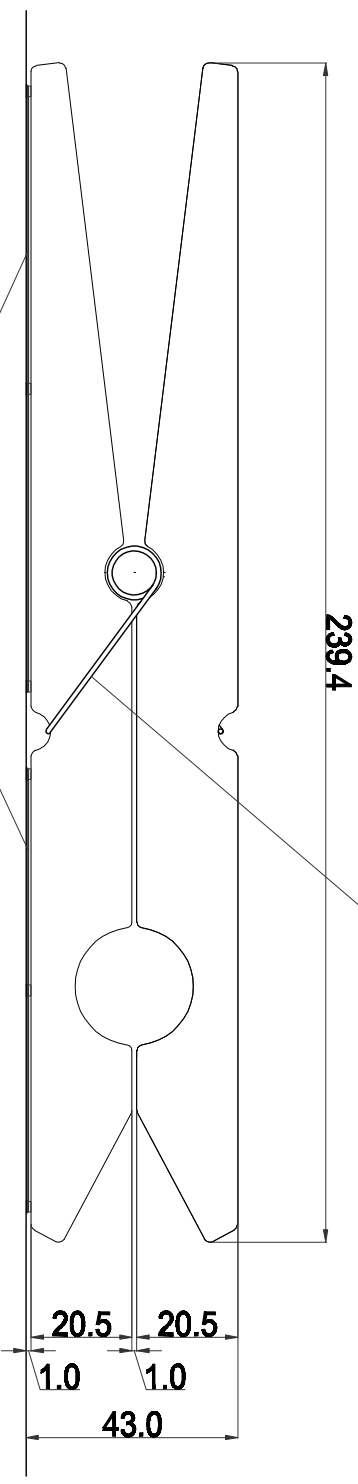

MOLLA VERNICIATA ROSSA RAL 3020 FR 390/B

**N°2 PIASTRE SOTTO LA PANCA
VERNICIATE NERE RAL 9005**

1920 RIVA	IL DISEGNO SI INTENDE APPROVATO CON LA VOSTRA FIRMA LAZIENDA RIVA NON SI ASSUME NESSUNA RESPONSABILITÀ NEL CASO DI MANCANO CONTROLLO DELLO STESSO CARTILLA: CADDA - DISEGNI - BALDESIGARI E BALDESIGARI - DISEGNO PER CICLI STANDARD FILE: PANCA MOLETTA	TOLLERANZA ± 5 mm MISURE IN CM.
	CADDA - PIER - 03-06-2012 REVISIONE 0	