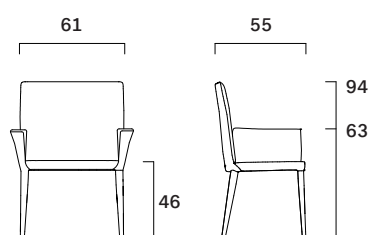

Peso/Weight: 12,1 kg
Cubaggio/Cubage: 0,35 m³ 14,9 Kg 64x56x98 cm

Certificazioni / Certifications

Espano/Foam: TB117-2013 Section 3
BS5852 Part 2
CLASSE 1IM

Legno/Wood: CARB II
TSCA TITLE VI

Su richiesta / Upon request

NOT AVAILABLE FOR
SALE IN THE AMERICAN
CONTINENT AND UK

Peso/Weight: 12,7 kg
Cubaggio/Cubage: 0,35 m³ 15,5 Kg 64x56x98 cm

Certificazioni / Certifications

Espanso/Foam: TB117-2013 Section 3
BS5852 Part 2
CLASSE 1IM