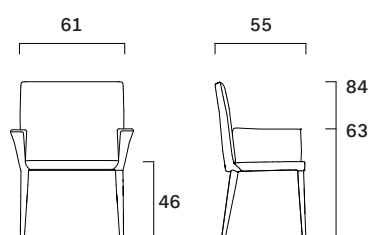

Peso/Weight: 12,1 kg
Cubaggio/Cubage: 0,35 m³ 14,9 Kg 64x56x98 cm

Certificazioni / Certifications

Espano/Foam: TB117-2013 Section 3
BS5852 Part 2
CLASSE 1IM

Legno/Wood: CARB II
TSCA TITLE VI

Su richiesta / Upon request