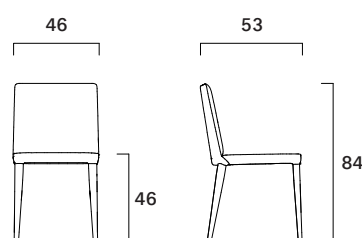

Peso/Weight: 8,5 kg
Cubaggio/Cubage: 0,36 m³ 20,4 Kg 47x69x110 cm

Certificazioni / Certifications

Espano/Foam: TB117-2013 Section 3
BS5852 Part 2
CLASSE 1IM

Legno/Wood: CARB II
TSCA TITLE VI

Su richiesta / Upon request