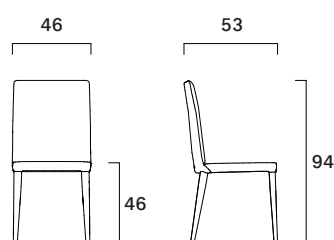

Latina H

FG 261.00
design G. e R. Fauciglietti

Famiglia di sedute imbottite, interamente rivestite in cuoio, schienale flessibile con anima in acciaio armonico, struttura in acciaio.

Collection of chairs with padding and full leather upholstery. Flexible back with harmonic steel blades. Steel frame.