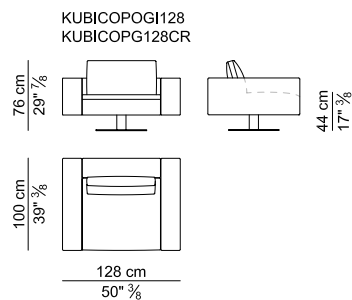

POLTRONE GIREVOLI – SWIVEL ARMCHAIRS