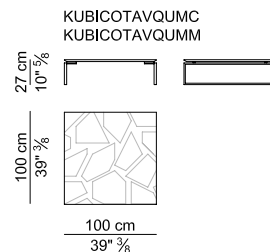

TAVOLINI – LOW TABLES