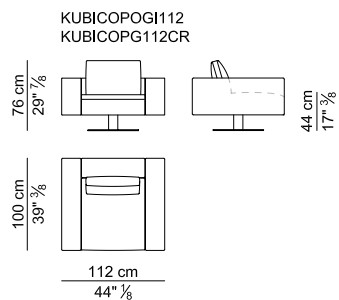

POLTRONE GIREVOLI – SWIVEL ARMCHAIRS