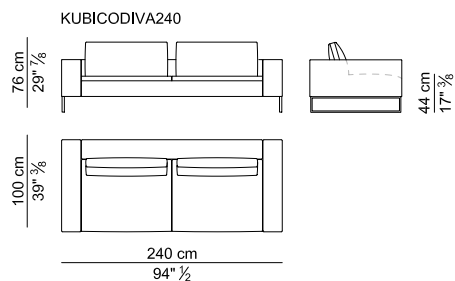

DIVANI – SOFAS