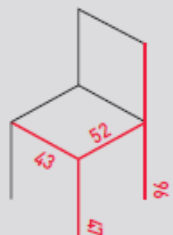

Misure (cm)
Measures (cm)
Mesures (cm)

Prodotto
Product
Produit

Giada - P / Giada - BP

GIADA - P
Kg 13
1 x 1 box
vol. 0,36 m³

GIADA - BP
Kg 13
1 x 1 box
vol. 0,36 m³

Giada / Giada - B

GIADA
Kg 9
2 x 1 box
vol. 0,34 m³

GIADA - B
Kg 8,75
2 x 1 box
vol. 0,34 m³