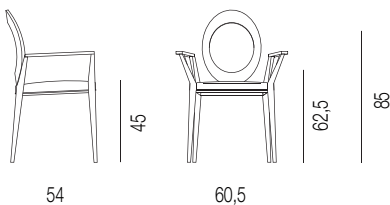

SCHEDA TECNICA
TECHNICAL DATA
FICHE TECHNIQUE
TECHNISCHE DATEN

GEMMA
design enzo berti

1611 SR

1611 SR

Sedia con struttura in rovere, naturale, tinto o laccato opaco. Sedile imbottito in tessuto o pelle

Chair with structure in oakwood, natural, stained or matt lacquered. Upholstered seat in fabric or leather

Chaise en chêne, naturel, teinté ou laqué mat. Assise rembourrée en tissu ou cuir.

Stuhl aus Eiche, natur, gebeizt oder matt lackiert. Sitz gepolstert mit Stoff oder Leder.

Articolo Item Article Artikel	Fabbisogno unitario per 1-3 sedie Fabric requir. per piece for 1-3 chairs Metrage tissu pour 1-3 sièges pour pièce Einzel-Stoffbedarf für 1-3 Stühle	Fabbisogno unitario per >=4 sedie Fabric requir. per piece for >=4 chairs Metrage tissu pour >=4 sièges pour pièce Einzel-Stoffbedarf für >=4 Stühle	Pezzi per cartone Nr. pieces each box Pieces par carton Stuecke pro Karton	Cubaggio colli Cubic meter Meter cube Kubikmeter	Peso lordo collo kg Gross weight kg Poids brut kg Brutto-Gewicht kg	Peso netto collo kg Net weight kg Poids net kg Netto-Gewicht kg
1611 SR	80	50	2	0,38	15	12

SCHEDA TECNICA
 TECHNICAL DATA
 FICHE TECHNIQUE
 TECHNISCHE DATEN

GEMMA
 design enzo berti

1612 PR

1612 PR

Poltroncina con struttura in noce nazionale o rovere, naturale, tinto o laccato opaco. Sedile imbottito in tessuto o pelle