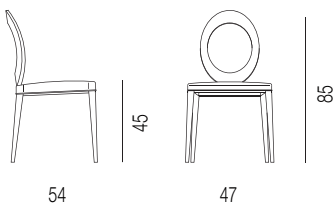

SCHEDA TECNICA
TECHNICAL DATA
FICHE TECHNIQUE
TECHNISCHE DATEN

GEMMA
design enzo berti

1611 SR

1611 SR

Sedia con struttura in rovere, naturale, tinto o laccato opaco. Sedile imbottito in tessuto o pelle

Chair with structure in oakwood, natural, stained or matt lacquered. Upholstered seat in fabric or leather

Chaise en chêne, naturel, teinté ou laqué mat. Assise rembourrée en tissu ou cuir.

Stuhl aus Eiche, natur, gebeizt oder matt lackiert. Sitz gepolstert mit Stoff oder Leder.

Articolo Item Article Artikel	Fabbisogno unitario per 1-3 sedie Fabric requir. per piece for 1-3 chairs Metrage tissu pour 1-3 sièges pour pièce Einzel-Stoffbedarf für 1-3 Stühle	Fabbisogno unitario per >=4 sedie Fabric requir. per piece for >=4 chairs Metrage tissu pour >=4 sièges pour pièce Einzel-Stoffbedarf für >=4 Stühle	Pezzi per cartone Nr. pieces each box Pieces par carton Stuecke pro Karton	Cubaggio colli Cubic meter Meter cube Kubikmeter	Peso lordo collo kg Gross weight kg Poids brut kg Brutto-Gewicht kg	Peso netto collo kg Net weight kg Poids net kg Netto-Gewicht kg
1611 SR	80	50	2	0,38	15	12

SCHEDA TECNICA
 TECHNICAL DATA
 FICHE TECHNIQUE
 TECHNISCHE DATEN

GEMMA
 design enzo berti

1612 PR

1612 PR

Poltroncina con struttura in noce nazionale o rovere, naturale, tinto o laccato opaco. Sedile imbottito in tessuto o pelle