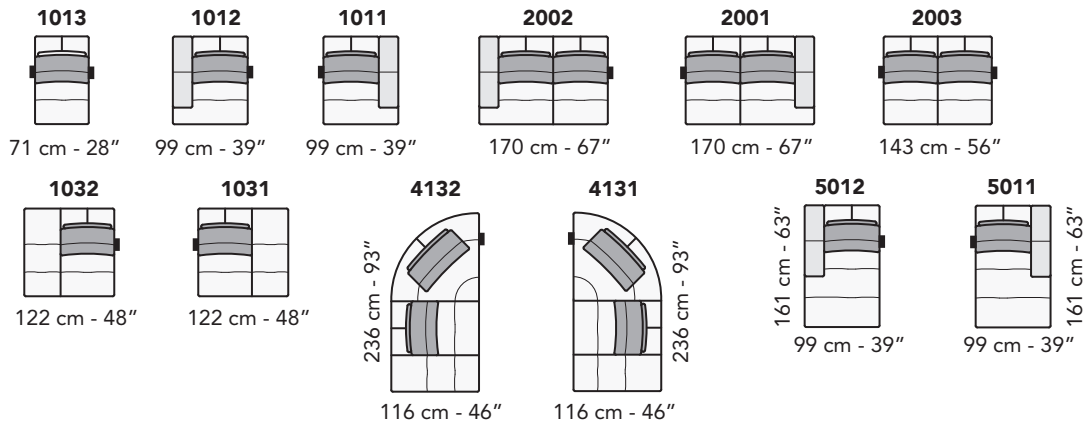

142 cm - 56"

8135

81 cm - 32"

4032

256 cm - 101" | 116 cm - 46"

4031

256 cm - 101" | 116 cm - 46"

5002

161 cm - 63" | 109 cm - 43"

5001

161 cm - 63" | 109 cm - 43"

tutti gli elementi del gruppo B hanno lo stesso modulo di seduta - all items in group B have the same seat width

C

tutti gli elementi del gruppo C hanno lo stesso modulo di seduta - all items in group C have the same seat width