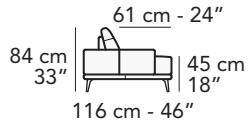

E008 - EGEO

FRONTALE
FRONT

LATERALE
DEPTH

24 cm - 9"

3000

236 cm - 93"

2200

216 cm - 85"

2000

196 cm - 77"

1000

126 cm - 50"

A

1203

91 cm - 36"

1202

119 cm - 47"

1201

119 cm - 47"

3002

210 cm - 83"

3001

210 cm - 83"

3003

266 cm - 105" | 116 cm - 46"

4231

266 cm - 105" | 116 cm - 46"

5202

161 cm - 63" | 119 cm - 47"

5201

161 cm - 63" | 119 cm - 47"

tutti gli elementi del gruppo A hanno lo stesso modulo di seduta - all items in group A have the same seat width