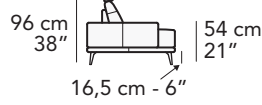

E008 - EGEO

FRONTALE
FRONT

LATERALE
DEPTH

24 cm - 9"

3000

236 cm - 93"

2200

216 cm - 85"

2000

196 cm - 77"

1000

126 cm - 50"

A

1203

91 cm - 36"

1202

119 cm - 47"

1201

119 cm - 47"

3002

210 cm - 83"

3001

210 cm - 83"

3003

266 cm - 105" | 116 cm - 46"

4231

266 cm - 105" | 116 cm - 46"

5202

161 cm - 63" | 119 cm - 47"

5201

161 cm - 63" | 119 cm - 47"

tutti gli elementi del gruppo A hanno lo stesso modulo di seduta - all items in group A have the same seat width