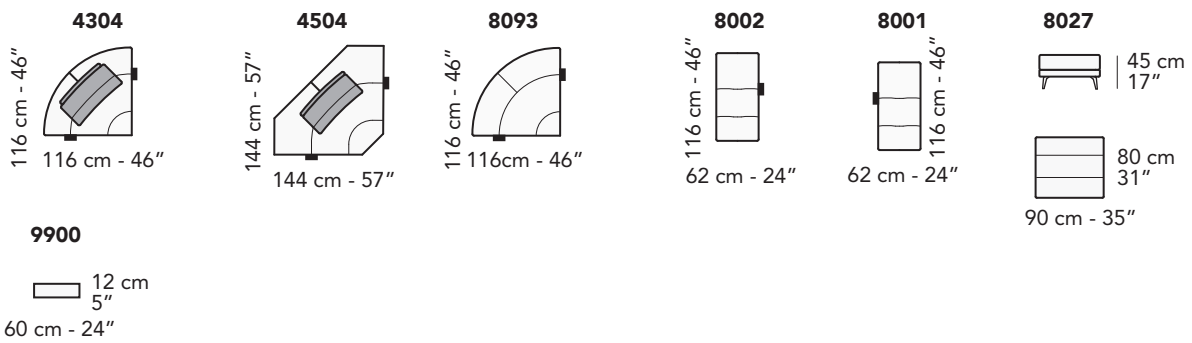

142 cm - 56"

8135

81 cm - 32"

4032

256 cm - 101" | 116 cm - 46"

4031

256 cm - 101" | 116 cm - 46"

5002

161 cm - 63" | 109 cm - 43"

5001

161 cm - 63" | 109 cm - 43"

tutti gli elementi del gruppo B hanno lo stesso modulo di seduta - all items in group B have the same seat width

C

tutti gli elementi del gruppo C hanno lo stesso modulo di seduta - all items in group C have the same seat width