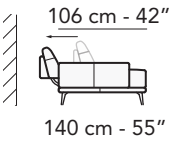

E008 - EGEO

FRONTALE
FRONT

LATERALE
DEPTH

24 cm - 9"

3000

236 cm - 93"

2200

216 cm - 85"

2000

196 cm - 77"

1000

126 cm - 50"

A

1203

91 cm - 36"

1202

119 cm - 47"

1201

119 cm - 47"

3002

210 cm - 83"

3001

210 cm - 83"

3003

183 cm - 72"

1602

152 cm - 60"

1601

152 cm - 60"

8133

91 cm - 36"

4232