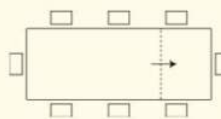

Baron

TAVOLI FISSI/NON-EXTENDING TABLES

CB4010-FR 110 | 110x70 cm

CB4010-FR 130 | 130x85 cm

CB4010-FR 160 | 160x85 cm

CB4010-FR 180 | 180x100 cm

TAVOLI ALLUNGABILI/EXTENDING TABLES

CB4010-R 110 | 110(155)x70 cm

CB4010-R 130 | 130(190)x85 cm

CB4010-R 160 | 160(220)x85 cm

CB4010-R 180 | 180(240)x100 cm

gambe legs

metallo | metal

piano top

ceramica | ceramic

vetro | glass