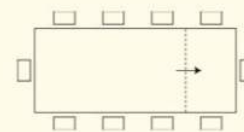

Baron

TAVOLI FISSI/NON-EXTENDING TABLES

CB4010-FR 110 | 110x70 cm

CB4010-FR 130 | 130x85 cm

CB4010-FR 160 | 160x85 cm

CB4010-FR 180 | 180x100 cm

TAVOLI ALLUNGABILI/EXTENDING TABLES

CB4010-R 110 | 110(155)x70 cm

CB4010-R 130 | 130(190)x85 cm

CB4010-R 160 | 160(220)x85 cm

CB4010-R 180 | 180(240)x100 cm

gambe legs

metallo | metal

piano top

ceramica | ceramic

vetro | glass