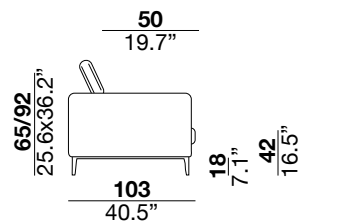

### seat height

altezza seduta  
42 cm  
16.5"

### arm width

larghezza braccio  
24 cm  
9.4"

### arm height

altezza braccio  
67 cm  
26.4"

### feet height

altezza piede  
18 cm  
7.1"

2

3

X

31

40M

03