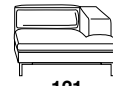

<b>seat height</b> altezza seduta 42 cm 16.5"	<b>seat depth</b> profondità seduta 50 cm 19.7"	<b>arm width</b> larghezza braccio 31 cm 12.2"	<b>arm height</b> altezza braccio 67 cm 26.4"	<b>feet height</b> altezza piede 18 cm 7.1"
--------------------------------------------------------	----------------------------------------------------------	---------------------------------------------------------	--------------------------------------------------------	------------------------------------------------------

15/16

121  
47.6"

121  
47.6"

65/92  
25.6/36.2"  
103  
40.5"

15G/16G

150  
59"

150  
59"

65/92  
25.6/36.2"  
145  
57.1"

17/18

121  
47.6"

121  
47.6"

67/92  
26.4/36.2"  
200  
78.7"

07/08

191  
75.2"

191  
75.2"

65/92  
25.6/36.2"  
103  
40.5"

19/20

211  
83.1"

211  
83.1"

65/92  
25.6/36.2"  
103  
40.5"

29/30

231  
91"

231  
91"

65/92  
25.6/36.2"  
103  
40.5"