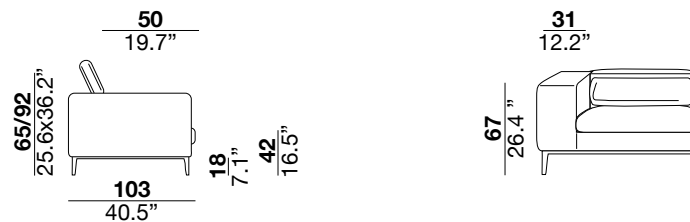

<b>seat height</b> altezza seduta 42 cm 16.5"	<b>seat depth</b> profondità seduta 50 cm 19.7"	<b>arm width</b> larghezza braccio 31 cm 12.2"	<b>arm height</b> altezza braccio 67 cm 26.4"	<b>feet height</b> altezza piede 18 cm 7.1"
--------------------------------------------------------	----------------------------------------------------------	---------------------------------------------------------	--------------------------------------------------------	------------------------------------------------------

### seat height

altezza seduta  
42 cm  
16.5"

### arm height

altezza braccio  
67 cm  
26.4"

### feet height

altezza piede  
18 cm  
7.1"

2

3

X

31

40M

03