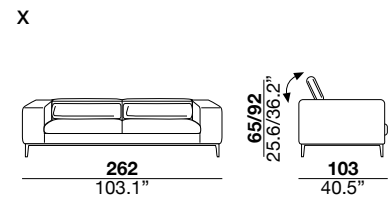

<b>seat height</b> altezza seduta 42 cm 16.5"	<b>seat depth</b> profondità seduta 50 cm 19.7"	<b>arm width</b> larghezza braccio 31 cm 12.2"	<b>arm height</b> altezza braccio 67 cm 26.4"	<b>feet height</b> altezza piede 18 cm 7.1"
--------------------------------------------------------	----------------------------------------------------------	---------------------------------------------------------	--------------------------------------------------------	------------------------------------------------------

### seat height

altezza seduta  
42 cm  
16.5"

### arm width

larghezza braccio  
24 cm  
9.4"

### arm height

altezza braccio  
67 cm  
26.4"