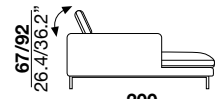

<b>seat height</b> altezza seduta 42 cm 16.5"	<b>seat depth</b> profondità seduta 50 cm 19.7"	<b>arm width</b> larghezza braccio 31 cm 12.2"	<b>arm height</b> altezza braccio 67 cm 26.4"	<b>feet height</b> altezza piede 18 cm 7.1"
--------------------------------------------------------	----------------------------------------------------------	---------------------------------------------------------	--------------------------------------------------------	------------------------------------------------------

15/16

121  
47.6"

121  
47.6"

65/92  
25.6/36.2"  
103  
40.5"

15G/16G

150  
59"

150  
59"

65/92  
25.6/36.2"  
145  
57.1"

17/18

121  
47.6"

121  
47.6"

67/92  
26.4/36.2"  
200  
78.7"

07/08

191  
75.2"

191  
75.2"

65/92  
25.6/36.2"  
103  
40.5"

19/20

211  
83.1"

211  
83.1"

65/92  
25.6/36.2"  
103  
40.5"

29/30

231  
91"

231  
91"

65/92  
25.6/36.2"  
103  
40.5"