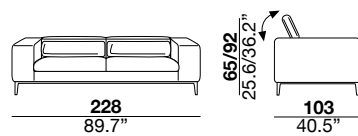

### arm height

altezza braccio  
67 cm  
26.4"

### feet height

altezza piede  
18 cm  
7.1"

2

3

X

31

40M

03

15/16

114  
44.9"

114  
44.9"

65/92  
25.6/36.2"  
103  
40.5"

15G/16G

143  
56.3"

143  
56.3"

65/92  
25.6/36.2"  
145  
57.1"

17/18

114  
44.9"

114  
44.9"

67/92  
26.4/36.2"  
200  
78.7"

07/08

184  
72.4"

184  
72.4"

65/92  
25.6/36.2"  
103  
40.5"