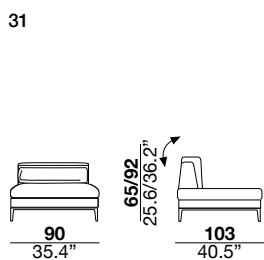

<b>seat height</b> altezza seduta 42 cm 16.5"	<b>seat depth</b> profondità seduta 50 cm 19.7"	<b>arm width</b> larghezza braccio 31 cm 12.2"	<b>arm height</b> altezza braccio 67 cm 26.4"	<b>feet height</b> altezza piede 18 cm 7.1"
--------------------------------------------------------	----------------------------------------------------------	---------------------------------------------------------	--------------------------------------------------------	------------------------------------------------------

### seat height

altezza seduta  
42 cm  
16.5"

### arm width

larghezza braccio  
24 cm  
9.4"

### arm height

altezza braccio  
67 cm  
26.4"