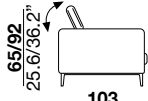

### arm height

altezza braccio  
67 cm  
26.4"

### feet height

altezza piede  
18 cm  
7.1"

2

3

X

31

40M

03

15/16

114  
44.9"

114  
44.9"

65/92  
25.6/36.2"  
103  
40.5"

15G/16G

143  
56.3"

143  
56.3"

65/92  
25.6/36.2"  
145  
57.1"