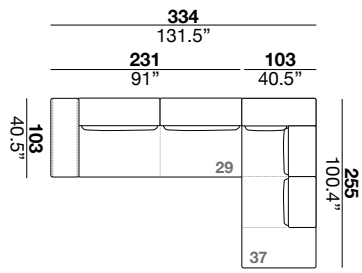

19/20

211  
83.1"

211  
83.1"

65/92  
25.6/36.2"  
103  
40.5"

29/30

231  
91"

231  
91"

65/92  
25.6/36.2"  
103  
40.5"

37/38

255  
100.4"

255  
100.4"

65/92  
25.6/36.2"  
103  
40.5"

PQU

42  
16.5"  
103x103  
40.5x40.5"

PRT

42  
16.5"  
103x83  
40.5x32.7"

07+18

19+18

29+18

29+37

15G+03+16G

### arm height

altezza braccio  
67 cm  
26.4"