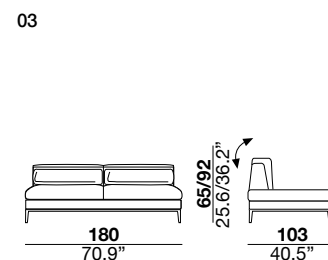

<b>seat height</b> altezza seduta 42 cm 16.5"	<b>seat depth</b> profondità seduta 50 cm 19.7"	<b>arm width</b> larghezza braccio 31 cm 12.2"	<b>arm height</b> altezza braccio 67 cm 26.4"	<b>feet height</b> altezza piede 18 cm 7.1"
--------------------------------------------------------	----------------------------------------------------------	---------------------------------------------------------	--------------------------------------------------------	------------------------------------------------------

### seat height

altezza seduta  
42 cm  
16.5"

### arm width

larghezza braccio  
24 cm  
9.4"

### arm height

altezza braccio  
67 cm  
26.4"