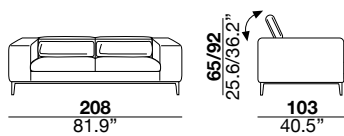

### seat height

altezza seduta  
42 cm  
16.5"

### arm width

larghezza braccio  
24 cm  
9.4"

### arm height

altezza braccio  
67 cm  
26.4"

### feet height

altezza piede  
18 cm  
7.1"

2

3

X

31

40M

03