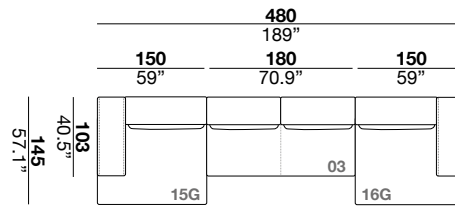

19/20

211  
83.1"

211  
83.1"

65/92  
25.6/36.2"  
103  
40.5"

29/30

231  
91"

231  
91"

65/92  
25.6/36.2"  
103  
40.5"

37/38

255  
100.4"

255  
100.4"

65/92  
25.6/36.2"  
103  
40.5"

PQU

42  
16.5"  
103x103  
40.5x40.5"

PRT

42  
16.5"  
103x83  
40.5x32.7"

07+18

19+18

29+18

29+37

15G+03+16G

### seat height

altezza seduta  
42 cm  
16.5"