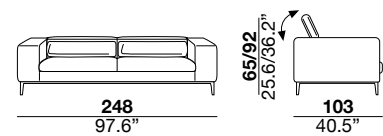

### arm height

altezza braccio  
67 cm  
26.4"

### feet height

altezza piede  
18 cm  
7.1"

2

3

X

31

40M

03

15/16

114  
44.9"

114  
44.9"

65/92  
25.6/36.2"  
103  
40.5"

15G/16G

143  
56.3"

143  
56.3"

65/92  
25.6/36.2"  
145  
57.1"