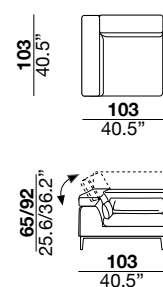

### arm width

larghezza braccio  
24 cm  
9.4"

### arm height

altezza braccio  
67 cm  
26.4"

### feet height

altezza piede  
18 cm  
7.1"

2

3

X

31

40M

03

15/16

114  
44.9"

114  
44.9"

65/92  
25.6/36.2"  
103  
40.5"

15G/16G

143  
56.3"

143  
56.3"

65/92  
25.6/36.2"  
145  
57.1"