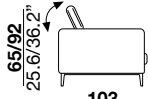

<b>seat height</b> altezza seduta 42 cm 16.5"	<b>seat depth</b> profondità seduta 50 cm 19.7"	<b>arm width</b> larghezza braccio 31 cm 12.2"	<b>arm height</b> altezza braccio 67 cm 26.4"	<b>feet height</b> altezza piede 18 cm 7.1"
--------------------------------------------------------	----------------------------------------------------------	---------------------------------------------------------	--------------------------------------------------------	------------------------------------------------------

15/16

121  
47.6"

121  
47.6"

65/92  
25.6/36.2"  
103  
40.5"

15G/16G

150  
59"

150  
59"

65/92  
25.6/36.2"  
145  
57.1"

17/18

121  
47.6"

121  
47.6"

67/92  
26.4/36.2"  
200  
78.7"

07/08

191  
75.2"

191  
75.2"

65/92  
25.6/36.2"  
103  
40.5"

### arm height

altezza braccio  
67 cm  
26.4"