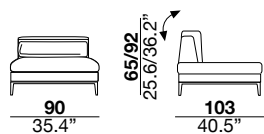

### arm height

altezza braccio  
67 cm  
26.4"

### feet height

altezza piede  
18 cm  
7.1"

2

3

X

31

40M

03

15/16

114  
44.9"

114  
44.9"

65/92  
25.6/36.2"  
103  
40.5"

15G/16G

143  
56.3"

143  
56.3"

65/92  
25.6/36.2"  
145  
57.1"

17/18

114  
44.9"

114  
44.9"

67/92  
26.4/36.2"  
200  
78.7"

07/08

184  
72.4"

184  
72.4"

65/92  
25.6/36.2"  
103  
40.5"