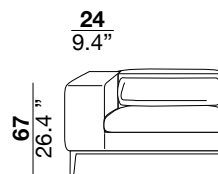

### seat height

altezza seduta  
42 cm  
16.5"

### arm width

larghezza braccio  
24 cm  
9.4"

### arm height

altezza braccio  
67 cm  
26.4"

### feet height

altezza piede  
18 cm  
7.1"

2

3

X

31

40M

03