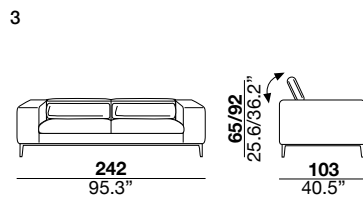

<b>seat height</b> altezza seduta 42 cm 16.5"	<b>seat depth</b> profondità seduta 50 cm 19.7"	<b>arm width</b> larghezza braccio 31 cm 12.2"	<b>arm height</b> altezza braccio 67 cm 26.4"	<b>feet height</b> altezza piede 18 cm 7.1"
--------------------------------------------------------	----------------------------------------------------------	---------------------------------------------------------	--------------------------------------------------------	------------------------------------------------------

### seat height

altezza seduta  
42 cm  
16.5"

### arm width

larghezza braccio  
24 cm  
9.4"

### arm height

altezza braccio  
67 cm  
26.4"