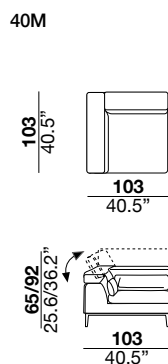

<b>seat height</b> altezza seduta 42 cm 16.5"	<b>seat depth</b> profondità seduta 50 cm 19.7"	<b>arm width</b> larghezza braccio 31 cm 12.2"	<b>arm height</b> altezza braccio 67 cm 26.4"	<b>feet height</b> altezza piede 18 cm 7.1"
--------------------------------------------------------	----------------------------------------------------------	---------------------------------------------------------	--------------------------------------------------------	------------------------------------------------------

15/16

121  
47.6"

121  
47.6"

65/92  
25.6/36.2"  
103  
40.5"

15G/16G

150  
59"

150  
59"

65/92  
25.6/36.2"  
145  
57.1"

### seat height

altezza seduta  
42 cm  
16.5"

### arm height

altezza braccio  
67 cm  
26.4"