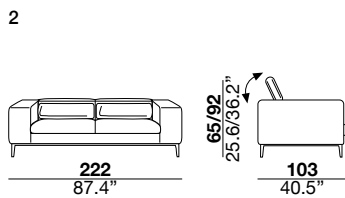

<b>seat height</b> altezza seduta 42 cm 16.5"	<b>seat depth</b> profondità seduta 50 cm 19.7"	<b>arm width</b> larghezza braccio 31 cm 12.2"	<b>arm height</b> altezza braccio 67 cm 26.4"	<b>feet height</b> altezza piede 18 cm 7.1"
--------------------------------------------------------	----------------------------------------------------------	---------------------------------------------------------	--------------------------------------------------------	------------------------------------------------------

### seat height

altezza seduta  
42 cm  
16.5"

### arm width

larghezza braccio  
24 cm  
9.4"

### arm height

altezza braccio  
67 cm  
26.4"