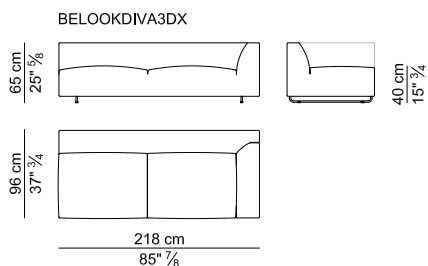

ELEMENTI DESTRI – RIGHTSIDE UNITS