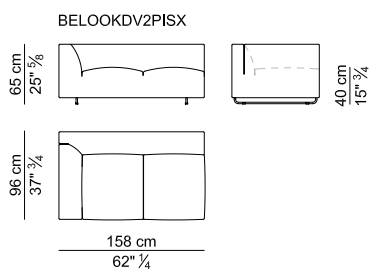

ELEMENTI SINISTRI – LEFTSIDE UNITS