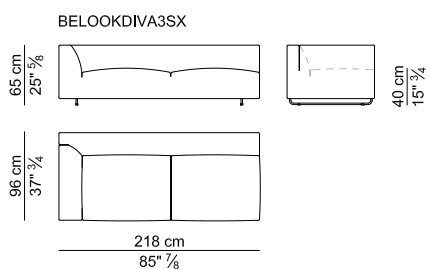

ELEMENTI SINISTRI – LEFTSIDE UNITS