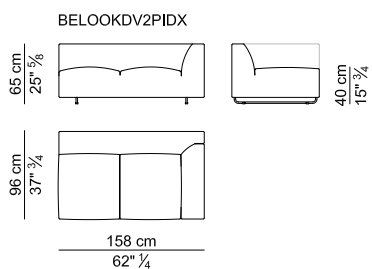

ELEMENTI DESTRI – RIGHTSIDE UNITS