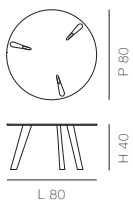

SCHEDA TECNICA
 TECHNICAL DATA
 FICHE TECHNIQUE
 TECHNISCHE DATEN

BELEOS COFFEE
 design giulio iacchetti

COD 3210

COD 3211

3210

Tavolino con base in massello di rovere o noce canaletto. Piano disponibile in rovere o in noce canaletto.
 Coffee tale with base in oakwood or American walnut. Top available in oakwood or American walnut.
 Table avec piètement en chêne ou noyer américain. Plateaux disponible en chêne ou en noyer américain.
 Tischgestell aus Eiche oder Amerikanischen Nussbaum. Tischplatte aus Eiche oder Amerikanischen Nussbaum.

3211

Tavolino con base in massello di rovere o noce canaletto. Piano disponibile in marmo bianco di Carrara.
 Coffee tale with base in oakwood or American walnut. Top available in white Carrara Marble.
 Table avec piètement en chêne ou noyer américain. Plateaux disponible en Marbre blanc de Carrara.
 Tischgestell aus Eiche oder Amerikanischen Nussbaum. Tischplatte aus Weißem Carrara-Marbor.