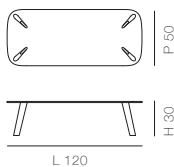

SCHEDA TECNICA
 TECHNICAL DATA
 FICHE TECHNIQUE
 TECHNISCHE DATEN

BELEOS COFFEE
 design giulio iacchetti

COD 3210

COD 3211

3210

Tavolino con base in massello di rovere o noce canaletto. Piano disponibile in rovere o in noce canaletto.
 Coffee tale with base in oakwood or American walnut. Top available in oakwood or American walnut.
 Table avec piètement en chêne ou noyer américain. Plateaux disponible en chêne ou en noyer américain.
 Tischgestell aus Eiche oder Amerikanischen Nussbaum. Tischplatte aus Eiche oder Amerikanischen Nussbaum.

3211

Tavolino con base in massello di rovere o noce canaletto. Piano disponibile in marmo bianco di Carrara.
 Coffee tale with base in oakwood or American walnut. Top available in white Carrara Marble.
 Table avec piètement en chêne ou noyer américain. Plateaux disponible en Marbre blanc de Carrara.
 Tischgestell aus Eiche oder Amerikanischen Nussbaum. Tischplatte aus Weißem Carrara-Marbor.