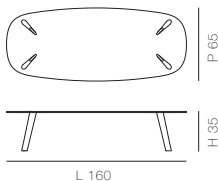

3210

Tavolino con base in massello di rovere o noce canaletto. Piano disponibile in rovere o in noce canaletto.
Coffee tale with base in oakwood or American walnut. Top available in oakwood or American walnut.
Table avec piètement en chêne ou noyer américain. Plateaux disponible en chêne ou en noyer américain.
Tischgestell aus Eiche oder Amerikanischen Nussbaum. Tischplatte aus Eiche oder Amerikanischen Nussbaum.

3211

Tavolino con base in massello di rovere o noce canaletto. Piano disponibile in marmo bianco di Carrara.
Coffee tale with base in oakwood or American walnut. Top available in white Carrara Marble.
Table avec piètement en chêne ou noyer américain. Plateaux disponible en Marbre blanc de Carrara.
Tischgestell aus Eiche oder Amerikanischen Nussbaum. Tischplatte aus Weißem Carrara-Marbor.

COD 3212