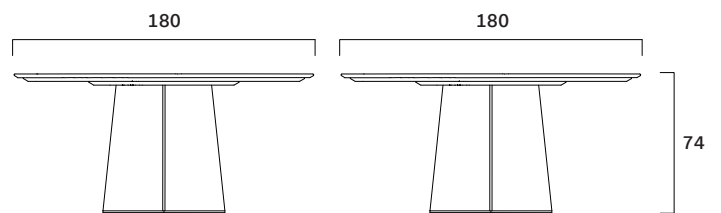

Artù 180

FG 494.01
design Michele di Fonzo

Tavolo con base rivestita in pelle e dettagli in metallo con finitura ottone spazzolato. Top in marmo. Barretta in metallo che divide e impreziosisce il piano. Su richiesta, vassoio girevole in marmo.

Peso/Weight: 140,0 kg 54,0 kg
Cubaggio/Cubage: 0,58 m³ 76,0 Kg 83x83x74 cm
2,41 m³ 192,0 Kg 192x172x73 cm

Certificazioni / Certifications

Legno/Wood: CARB II
TSCA TITLE VI

Materiali / Materials

Rivestimento: Pelli come da collezione
Seat upholstery: Leathers in our collection