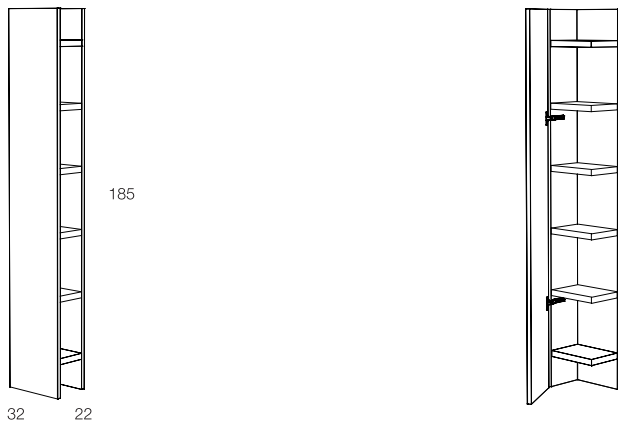

Contenitore a parete in agglomerato di legno, anta e spalla a specchio. Interno in finitura gofrata nei colori a campionario. Disponibile in 2 versioni: appendiabiti e ripiani (6 fissi). Il senso dell'apertura della porta si determina al momento del montaggio a parete.

Wall mirror container in composite wood, door and side in mirror, inside in embossed finishing in all colours of our sample catalogue. Available in 2 versions: coat hanger and with shelves (6 fixed shelves). The opening of the door can be chosen during the assembling.

AMBROGIO RIPIANI / SHELVES