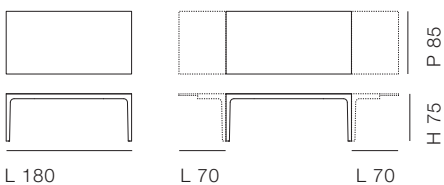

SCHEDA TECNICA
TECHNICAL DATA
FICHE TECHNIQUE
TECHNISCHE DATEN

AMALONG
design giulio iacchetti

COD 3190

3190

Tavolo allungabile con base in massello di frassino o noce canaletto; piano disponibile in Fenix nero o bianco.

COD 3191

3191

Tavolo allungabile con base in massello di frassino o noce canaletto; piano disponibile in Fenix nero o bianco.

Extensible table in American walnut or ash; top available in black or white Fenix.

AMALONG
design giulio iacchetti

| Articolo Item Article Artikel | Numero colli Nr. of packages Nr. colis Kolli Nr. | Cubaggio colli Cubic meter Meter cube Kubikmeter | Peso lordo collo kg Gross weight kg Poids brut kg Brutto-Gewicht kg | Peso netto collo kg Net weight kg Poids net kg Netto-Gewicht kg |
|--|---|---|--|--|
| 3190 180/320x85 | 3 | 0,45 | 100 | 75 |
| 3191 220/386x100 | 3 | 0,60 | 117 | 92 |