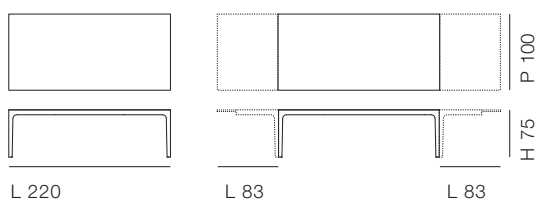

SCHEDA TECNICA
TECHNICAL DATA
FICHE TECHNIQUE
TECHNISCHE DATEN

AMALONG
design giulio iacchetti

COD 3190

3190

Tavolo allungabile con base in massello di frassino o noce canaletto; piano disponibile in Fenix nero o bianco.

Extensible table in American walnut or ash; top available in black or white Fenix.

Table à rallonge en noyer canaletto ou frêne; plateau disponible en Fenix noir ou blanc.

Ausziehbarer Tisch aus Canaletto Nussbaum oder Asche; Tischplatte aus schwarz oder weiß Fenix.

COD 3191

3191

Tavolo allungabile con base in massello di frassino o noce canaletto; piano disponibile in Fenix nero o bianco.

Extensible table in American walnut or ash; top available in black or white Fenix.

AMALONG
design giulio iacchetti

| Articolo Item Article Artikel | Numero colli Nr. of packages Nr. colis Kolli Nr. | Cubaggio colli Cubic meter Meter cube Kubikmeter | Peso lordo collo kg Gross weight kg Poids brut kg Brutto-Gewicht kg | Peso netto collo kg Net weight kg Poids net kg Netto-Gewicht kg |
|--|---|---|--|--|
| 3190 180/320x85 | 3 | 0,45 | 100 | 75 |
| 3191 220/386x100 | 3 | 0,60 | 117 | 92 |