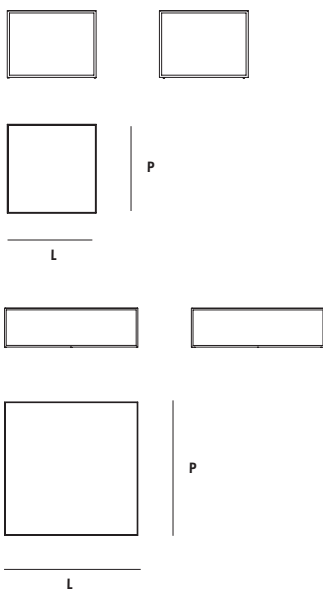

## Models & Dimensions

**Square coffee table with lacquered metal structure, black, mocha or burnished brass finish. Smoked glass top with a geometric pattern of different shades. Available also in mirrored, frosted mirrored glass, various finishes. The top is available also in Materia or ceramic, various finishes.**

Tavolino quadrato con struttura in metallo laccato nelle finiture ottone brunito, caffè o nero. Top in vetro con combinazione geometrica in diverse tonalità di fumé oppure nella versione specchio o specchio acidato, varie finiture. Disponibile anche nella versione Materia oppure in ceramica, varie finiture.

### coffee table

40x40x45h  
60x60x45h  
90x90x35h  
120x120x35h  
120x60x35h  
140x140x35h

### sofa table

45x32x57h