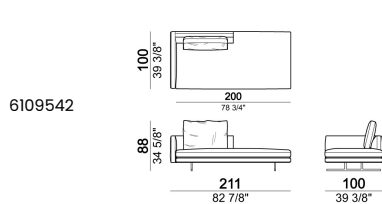

PLANO DE APOYO: cinchas elásticas.

ALTURA ASIENTO: 40 cm - 44 cm con pies h. 20 cm.

ALTURA BRAZO: 62 cm

PIES: metal, acabado black nickel o barnizado marrón micáceo u oxy grey, h.16 cm.

Es posible solicitar, en el momento del pedido, tener los pies más altos en 4 cm, previo inserto de distancias que pudieran ser visibles, con un suplemento.

RIBETE: disponible en los colores del muestrario de las cremalleras.

Sofá, respaldos 70 cm

Sofá, respaldos 80 cm

Sofá, respaldos 90 cm

Sofá, respaldos 100 cm

Elemento lateral dcha. o izda., respaldo 70 cm

Elemento lateral dcha. o izda., respaldos 70 cm

Elemento lateral dcha. o izda., respaldos 80 cm

Elemento lateral dcha. o izda., respaldos 90 cm

Elemento lateral dcha. o izda., respaldos 100 cm

Elemento con pouff dcha. o izda., respaldo 80 cm

Elemento central, respaldo 70 cm

Elemento central, respaldos 70 cm

Elemento central, respaldos 80 cm

6109512

Elemento central, respaldos 90 cm

6109513

Elemento central, respaldos 100 cm

6109514

Elemento central con pouff dcha. o izda., respaldo 80 cm