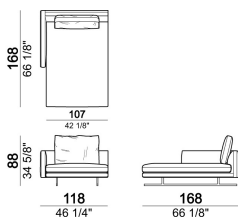

PLANO DE APOYO: cinchas elásticas.

ALTURA ASIENTO: 40 cm - 44 cm con pies h. 20 cm.

ALTURA BRAZO: 62 cm

PIES: metal, acabado black nickel o barnizado marrón micáceo u oxy grey, h.16 cm.

Es posible solicitar, en el momento del pedido, tener los pies más altos en 4 cm, previo inserto de distancias que pudieran ser visibles, con un suplemento.

Elemento lateral dcha. o izda., respaldos 80 cm

Elemento lateral dcha. o izda., respaldos 90 cm

Elemento lateral dcha. o izda., respaldos 100 cm

Elemento con pouff dcha. o izda., respaldo 80 cm

Elemento central, respaldo 70 cm

Elemento central, respaldos 70 cm

Elemento central, respaldos 80 cm

6109512

Elemento central, respaldos 90 cm

6109513

Elemento central, respaldos 100 cm

6109514

Elemento central con pouff dcha. o izda., respaldo 80 cm

6109518

Chaise longue dcha. o izda., respaldo 80 cm

6109535

Chaise longue

6109547

Dormeuse, respaldo 80 cm

6109540

Sofá de ángulo dcha. o izda. respaldos 80 cm.