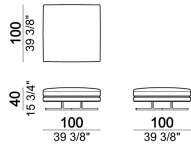

PLANO DE APOYO: cinchas elásticas.

ALTURA ASIENTO: 40 cm - 44 cm con pies h. 20 cm.

ALTURA BRAZO: 62 cm

PIES: metal, acabado black nickel o barnizado marrón micáceo u oxy grey, h.16 cm.

Es posible solicitar, en el momento del pedido, tener los pies más altos en 4 cm, previo inserto de distancias que pudieran ser visibles, con un suplemento.

6109518

Chaise longue dcha. o izda., respaldo 80 cm

6109535

Chaise longue

6109547

Dormeuse, respaldo 80 cm

6109540

Sofá de ángulo dcha. o izda. respaldos 80 cm.

6109507

Elemento de ángulo dcha. o izda., respaldos 80 cm

6109544

Pouff

6109550

Butaca, respaldo 70 cm

6109501

Cojín de respaldo

7109555

7109556

7109557

7109558

Composición "A" (elemento izda. 211 cm + chaise longue dcha. 118x168 cm, 3 cojines de respaldo de 80 cm)

Composición "B" (sofá de ángulo dcha. 231 cm + elemento central 200 cm con pouff dcha., 3 cojines de respaldo de 80 cm)