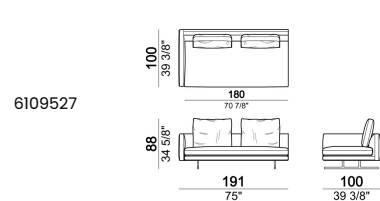

PLANO DE APOYO: cinchas elásticas.

ALTURA ASIENTO: 40 cm - 44 cm con pies h. 20 cm.

ALTURA BRAZO: 62 cm

PIES: metal, acabado black nickel o barnizado marrón micáceo u oxy grey, h.16 cm.

Es posible solicitar, en el momento del pedido, tener los pies más altos en 4 cm, previo inserto de distancias que pudieran ser visibles, con un suplemento.

RIBETE: disponible en los colores del muestrario de las cremalleras.

Sofá, respaldos 70 cm

Sofá, respaldos 80 cm

Sofá, respaldos 90 cm

Sofá, respaldos 100 cm

Elemento lateral dcha. o izda., respaldo 70 cm

Elemento lateral dcha. o izda., respaldos 70 cm

Elemento lateral dcha. o izda., respaldos 80 cm

Elemento lateral dcha. o izda., respaldos 90 cm

Elemento lateral dcha. o izda., respaldos 100 cm

Elemento con pouff dcha. o izda., respaldo 80 cm

Elemento central, respaldo 70 cm

Elemento central, respaldos 70 cm

Elemento central, respaldos 80 cm

6109512

Elemento central, respaldos 90 cm

6109513

Elemento central, respaldos 100 cm

6109514

Elemento central con pouff dcha. o izda., respaldo 80 cm