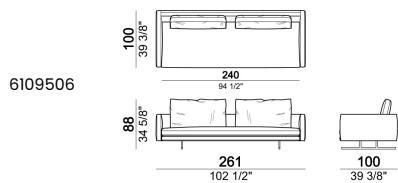

PLANO DE APOYO: cinchas elásticas.

ALTURA ASIENTO: 40 cm - 44 cm con pies h. 20 cm.

ALTURA BRAZO: 62 cm

PIES: metal, acabado black nickel o barnizado marrón micáceo u oxy grey, h.16 cm.

Es posible solicitar, en el momento del pedido, tener los pies más altos en 4 cm, previo inserto de distancias que pudieran ser visibles, con un suplemento.

RIBETE: disponible en los colores del muestrario de las cremalleras.

Sofá, respaldos 70 cm

Sofá, respaldos 80 cm

Sofá, respaldos 90 cm

Sofá, respaldos 100 cm

Elemento lateral dcha. o izda., respaldo 70 cm

Elemento lateral dcha. o izda., respaldos 70 cm

Elemento lateral dcha. o izda., respaldos 80 cm

Elemento lateral dcha. o izda., respaldos 90 cm

Elemento lateral dcha. o izda., respaldos 100 cm

Elemento con pouff dcha. o izda., respaldo 80 cm

Elemento central, respaldo 70 cm

Elemento central, respaldos 70 cm

Elemento central, respaldos 80 cm

6109512

Elemento central, respaldos 90 cm

6109513

Elemento central, respaldos 100 cm

6109514

Elemento central con pouff dcha. o izda., respaldo 80 cm