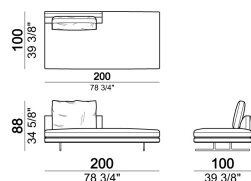

PLANO DE APOYO: cinchas elásticas.

ALTURA ASIENTO: 40 cm - 44 cm con pies h. 20 cm.

ALTURA BRAZO: 62 cm

PIES: metal, acabado black nickel o barnizado marrón micáceo u oxy grey, h.16 cm.

Es posible solicitar, en el momento del pedido, tener los pies más altos en 4 cm, previo inserto de distancias que pudieran ser visibles, con un suplemento.

Elemento lateral dcha. o izda., respaldos 80 cm

Elemento lateral dcha. o izda., respaldos 90 cm

Elemento lateral dcha. o izda., respaldos 100 cm

Elemento con pouff dcha. o izda., respaldo 80 cm

Elemento central, respaldo 70 cm

Elemento central, respaldos 70 cm

Elemento central, respaldos 80 cm

6109512

Elemento central, respaldos 90 cm

6109513

Elemento central, respaldos 100 cm

6109514

Elemento central con pouff dcha. o izda., respaldo 80 cm

6109518

Chaise longue dcha. o izda., respaldo 80 cm

6109535

Chaise longue

6109547

Dormeuse, respaldo 80 cm

6109540

Sofá de ángulo dcha. o izda. respaldos 80 cm.