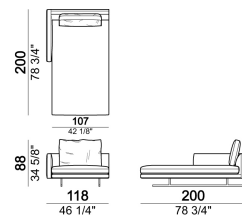

PLANO DE APOYO: cinchas elásticas.

ALTURA ASIENTO: 40 cm - 44 cm con pies h. 20 cm.

ALTURA BRAZO: 62 cm

PIES: metal, acabado black nickel o barnizado marrón micáceo u oxy grey, h.16 cm.

Es posible solicitar, en el momento del pedido, tener los pies más altos en 4 cm, previo inserto de distancias que pudieran ser visibles, con un suplemento.

Elemento central, respaldos 70 cm

Elemento central, respaldos 80 cm

6109512

Elemento central, respaldos 90 cm

6109513

Elemento central, respaldos 100 cm

6109514

Elemento central con pouff dcha. o izda., respaldo 80 cm

6109518

Chaise longue dcha. o izda., respaldo 80 cm

6109535

Chaise longue

6109547

Dormeuse, respaldo 80 cm

6109540

Sofá de ángulo dcha. o izda. respaldos 80 cm.

7109555

7109556

7109557

7109558

Composición "A" (elemento izda. 211 cm + chaise longue dcha. 118x168 cm, 3 cojines de respaldo de 80 cm)

Composición "B" (sofá de ángulo dcha. 231 cm + elemento central 200 cm con pouff dcha., 3 cojines de respaldo de 80 cm)