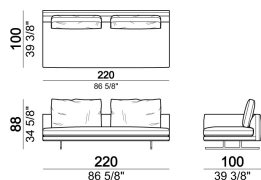

PLANO DE APOYO: cinchas elásticas.

ALTURA ASIENTO: 40 cm - 44 cm con pies h. 20 cm.

ALTURA BRAZO: 62 cm

PIES: metal, acabado black nickel o barnizado marrón micáceo u oxy grey, h.16 cm.

Es posible solicitar, en el momento del pedido, tener los pies más altos en 4 cm, previo inserto de distancias que pudieran ser visibles, con un suplemento.

Elemento lateral dcha. o izda., respaldos 80 cm

Elemento lateral dcha. o izda., respaldos 90 cm

Elemento lateral dcha. o izda., respaldos 100 cm

Elemento con pouff dcha. o izda., respaldo 80 cm

Elemento central, respaldo 70 cm

Elemento central, respaldos 70 cm

Elemento central, respaldos 80 cm

6109512

Elemento central, respaldos 90 cm

6109513

Elemento central, respaldos 100 cm

6109514

Elemento central con pouff dcha. o izda., respaldo 80 cm

6109518

Chaise longue dcha. o izda., respaldo 80 cm

6109535

Chaise longue

6109547

Dormeuse, respaldo 80 cm

6109540

Sofá de ángulo dcha. o izda. respaldos 80 cm.