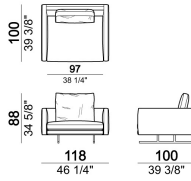

PLANO DE APOYO: cinchas elásticas.

ALTURA ASIENTO: 40 cm - 44 cm con pies h. 20 cm.

ALTURA BRAZO: 62 cm

PIES: metal, acabado black nickel o barnizado marrón micáceo u oxy grey, h.16 cm.

Es posible solicitar, en el momento del pedido, tener los pies más altos en 4 cm, previo inserto de distancias que pudieran ser visibles, con un suplemento.

6109518

Chaise longue dcha. o izda., respaldo 80 cm

6109535

Chaise longue

6109547

Dormeuse, respaldo 80 cm

6109540

Sofá de ángulo dcha. o izda. respaldos 80 cm.

6109507

Elemento de ángulo dcha. o izda., respaldos 80 cm

6109544

Pouff

6109550

Butaca, respaldo 70 cm

6109501

Cojín de respaldo

7109555

7109556

7109557

7109558

Composición "A" (elemento izda. 211 cm + chaise longue dcha. 118x168 cm, 3 cojines de respaldo de 80 cm)

Composición "B" (sofá de ángulo dcha. 231 cm + elemento central 200 cm con pouff dcha., 3 cojines de respaldo de 80 cm)