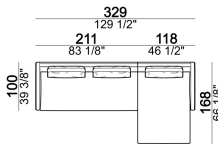

PLANO DE APOYO: cinchas elásticas.

ALTURA ASIENTO: 40 cm - 44 cm con pies h. 20 cm.

ALTURA BRAZO: 62 cm

PIES: metal, acabado black nickel o barnizado marrón micáceo u oxy grey, h.16 cm.

Es posible solicitar, en el momento del pedido, tener los pies más altos en 4 cm, previo inserto de distancias que pudieran ser visibles, con un suplemento.

Elemento lateral dcha. o izda., respaldos 80 cm

Elemento lateral dcha. o izda., respaldos 90 cm

Elemento lateral dcha. o izda., respaldos 100 cm

Elemento con pouff dcha. o izda., respaldo 80 cm

Elemento central, respaldo 70 cm

7109555

7109556

7109557

7109558

Composición "A" (elemento izda. 211 cm + chaise longue dcha. 118x168 cm, 3 cojines de respaldo de 80 cm)

Composición "B" (sofá de ángulo dcha. 231 cm + elemento central 200 cm con pouff dcha., 3 cojines de respaldo de 80 cm)

Composición "C" (elemento izda. 191 cm + pouff 100x100 cm + elemento central 180 cm, 4 cojines de respaldo de 70 cm)

MossA

MossB

MossC