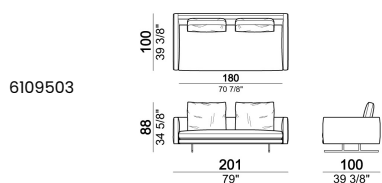

PLANO DE APOYO: cinchas elásticas.

ALTURA ASIENTO: 40 cm - 44 cm con pies h. 20 cm.

ALTURA BRAZO: 62 cm

PIES: metal, acabado black nickel o barnizado marrón micáceo u oxy grey, h.16 cm.

Es posible solicitar, en el momento del pedido, tener los pies más altos en 4 cm, previo inserto de distancias que pudieran ser visibles, con un suplemento.

RIBETE: disponible en los colores del muestrario de las cremalleras.

Sofá, respaldos 70 cm

Sofá, respaldos 80 cm

Sofá, respaldos 90 cm

Sofá, respaldos 100 cm

Elemento lateral dcha. o izda., respaldo 70 cm

Elemento lateral dcha. o izda., respaldos 70 cm

Elemento lateral dcha. o izda., respaldos 80 cm

Elemento lateral dcha. o izda., respaldos 90 cm

Elemento lateral dcha. o izda., respaldos 100 cm

Elemento con pouff dcha. o izda., respaldo 80 cm

Elemento central, respaldo 70 cm