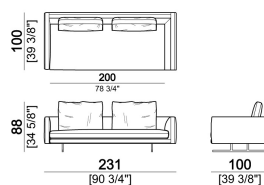

Sofá de ángulo dcha. o izda. respaldos 80 cm.

6109507