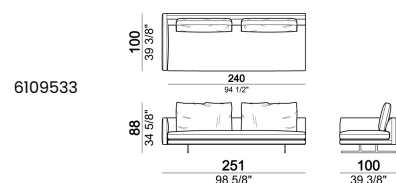

PLANO DE APOYO: cinchas elásticas.

ALTURA ASIENTO: 40 cm - 44 cm con pies h. 20 cm.

ALTURA BRAZO: 62 cm

PIES: metal, acabado black nickel o barnizado marrón micáceo u oxy grey, h.16 cm.

Es posible solicitar, en el momento del pedido, tener los pies más altos en 4 cm, previo inserto de distancias que pudieran ser visibles, con un suplemento.

RIBETE: disponible en los colores del muestrario de las cremalleras.

Sofá, respaldos 70 cm

Sofá, respaldos 80 cm

Sofá, respaldos 90 cm

Sofá, respaldos 100 cm

Elemento lateral dcha. o izda., respaldo 70 cm

Elemento lateral dcha. o izda., respaldos 70 cm

Elemento lateral dcha. o izda., respaldos 80 cm

Elemento lateral dcha. o izda., respaldos 90 cm

Elemento lateral dcha. o izda., respaldos 100 cm

Elemento con pouff dcha. o izda., respaldo 80 cm

Elemento central, respaldo 70 cm

Elemento central, respaldos 70 cm

Elemento central, respaldos 80 cm

6109512

Elemento central, respaldos 90 cm

6109513

Elemento central, respaldos 100 cm

6109514

Elemento central con pouff dcha. o izda., respaldo 80 cm