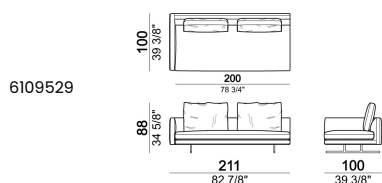

PLANO DE APOYO: cinchas elásticas.

ALTURA ASIENTO: 40 cm - 44 cm con pies h. 20 cm.

ALTURA BRAZO: 62 cm

PIES: metal, acabado black nickel o barnizado marrón micáceo u oxy grey, h.16 cm.

Es posible solicitar, en el momento del pedido, tener los pies más altos en 4 cm, previo inserto de distancias que pudieran ser visibles, con un suplemento.

RIBETE: disponible en los colores del muestrario de las cremalleras.

Sofá, respaldos 70 cm

Sofá, respaldos 80 cm

Sofá, respaldos 90 cm

Sofá, respaldos 100 cm

Elemento lateral dcha. o izda., respaldo 70 cm

Elemento lateral dcha. o izda., respaldos 70 cm

Elemento lateral dcha. o izda., respaldos 80 cm

Elemento lateral dcha. o izda., respaldos 90 cm

Elemento lateral dcha. o izda., respaldos 100 cm

Elemento con pouff dcha. o izda., respaldo 80 cm

Elemento central, respaldo 70 cm