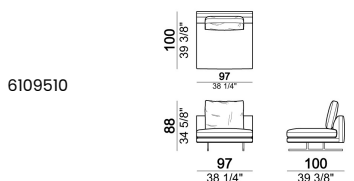

PLANO DE APOYO: cinchas elásticas.

ALTURA ASIENTO: 40 cm - 44 cm con pies h. 20 cm.

ALTURA BRAZO: 62 cm

PIES: metal, acabado black nickel o barnizado marrón micáceo u oxy grey, h.16 cm.

Es posible solicitar, en el momento del pedido, tener los pies más altos en 4 cm, previo inserto de distancias que pudieran ser visibles, con un suplemento.

RIBETE: disponible en los colores del muestrario de las cremalleras.

Sofá, respaldos 70 cm

Sofá, respaldos 80 cm

Sofá, respaldos 90 cm

Sofá, respaldos 100 cm

Elemento lateral dcha. o izda., respaldo 70 cm

Elemento lateral dcha. o izda., respaldos 70 cm

Elemento lateral dcha. o izda., respaldos 80 cm

Elemento lateral dcha. o izda., respaldos 90 cm

Elemento lateral dcha. o izda., respaldos 100 cm

Elemento con pouff dcha. o izda., respaldo 80 cm

Elemento central, respaldo 70 cm

Elemento central, respaldos 70 cm

Elemento central, respaldos 80 cm

6109512

Elemento central, respaldos 90 cm

6109513

Elemento central, respaldos 100 cm

6109514

Elemento central con pouff dcha. o izda., respaldo 80 cm