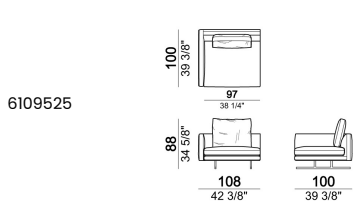

PLANO DE APOYO: cinchas elásticas.

ALTURA ASIENTO: 40 cm - 44 cm con pies h. 20 cm.

ALTURA BRAZO: 62 cm

PIES: metal, acabado black nickel o barnizado marrón micáceo u oxy grey, h.16 cm.

Es posible solicitar, en el momento del pedido, tener los pies más altos en 4 cm, previo inserto de distancias que pudieran ser visibles, con un suplemento.

RIBETE: disponible en los colores del muestrario de las cremalleras.

Sofá, respaldos 70 cm

Sofá, respaldos 80 cm

Sofá, respaldos 90 cm

Sofá, respaldos 100 cm

Elemento lateral dcha. o izda., respaldo 70 cm

Elemento lateral dcha. o izda., respaldos 70 cm

Elemento lateral dcha. o izda., respaldos 80 cm

Elemento lateral dcha. o izda., respaldos 90 cm

Elemento lateral dcha. o izda., respaldos 100 cm

Elemento con pouff dcha. o izda., respaldo 80 cm

Elemento central, respaldo 70 cm