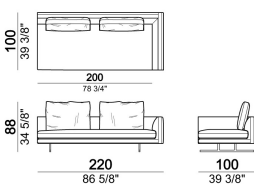

Elemento de ángulo dcha. o izda., respaldos 80 cm

6109544