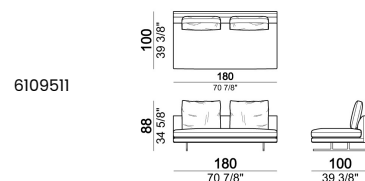

PLANO DE APOYO: cinchas elásticas.

ALTURA ASIENTO: 40 cm - 44 cm con pies h. 20 cm.

ALTURA BRAZO: 62 cm

PIES: metal, acabado black nickel o barnizado marrón micáceo u oxy grey, h.16 cm.

Es posible solicitar, en el momento del pedido, tener los pies más altos en 4 cm, previo inserto de distancias que pudieran ser visibles, con un suplemento.

RIBETE: disponible en los colores del muestrario de las cremalleras.

Sofá, respaldos 70 cm

Sofá, respaldos 80 cm

Sofá, respaldos 90 cm

Sofá, respaldos 100 cm

Elemento lateral dcha. o izda., respaldo 70 cm

Elemento lateral dcha. o izda., respaldos 70 cm

Elemento lateral dcha. o izda., respaldos 80 cm

Elemento lateral dcha. o izda., respaldos 90 cm

Elemento lateral dcha. o izda., respaldos 100 cm

Elemento con pouff dcha. o izda., respaldo 80 cm

Elemento central, respaldo 70 cm

Elemento central, respaldos 70 cm

Elemento central, respaldos 80 cm

6109512

Elemento central, respaldos 90 cm

6109513

Elemento central, respaldos 100 cm

6109514

Elemento central con pouff dcha. o izda., respaldo 80 cm