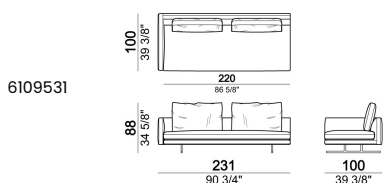

PLANO DE APOYO: cinchas elásticas.

ALTURA ASIENTO: 40 cm - 44 cm con pies h. 20 cm.

ALTURA BRAZO: 62 cm

PIES: metal, acabado black nickel o barnizado marrón micáceo u oxy grey, h.16 cm.

Es posible solicitar, en el momento del pedido, tener los pies más altos en 4 cm, previo inserto de distancias que pudieran ser visibles, con un suplemento.

RIBETE: disponible en los colores del muestrario de las cremalleras.

Sofá, respaldos 70 cm

Sofá, respaldos 80 cm

Sofá, respaldos 90 cm

Sofá, respaldos 100 cm

Elemento lateral dcha. o izda., respaldo 70 cm

Elemento lateral dcha. o izda., respaldos 70 cm

Elemento lateral dcha. o izda., respaldos 80 cm

Elemento lateral dcha. o izda., respaldos 90 cm

Elemento lateral dcha. o izda., respaldos 100 cm

Elemento con pouff dcha. o izda., respaldo 80 cm

Elemento central, respaldo 70 cm

Elemento central, respaldos 70 cm

Elemento central, respaldos 80 cm

6109512

Elemento central, respaldos 90 cm

6109513

Elemento central, respaldos 100 cm

6109514

Elemento central con pouff dcha. o izda., respaldo 80 cm