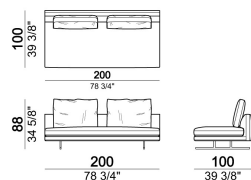

PLANO DE APOYO: cinchas elásticas.

ALTURA ASIENTO: 40 cm - 44 cm con pies h. 20 cm.

ALTURA BRAZO: 62 cm

PIES: metal, acabado black nickel o barnizado marrón micáceo u oxy grey, h.16 cm.

Es posible solicitar, en el momento del pedido, tener los pies más altos en 4 cm, previo inserto de distancias que pudieran ser visibles, con un suplemento.

RIBETE: disponible en los colores del muestrario de las cremalleras.

Sofá, respaldos 70 cm

Sofá, respaldos 80 cm

Sofá, respaldos 90 cm

Sofá, respaldos 100 cm

Elemento lateral dcha. o izda., respaldo 70 cm

Elemento lateral dcha. o izda., respaldos 70 cm

Elemento lateral dcha. o izda., respaldos 80 cm

Elemento lateral dcha. o izda., respaldos 90 cm

Elemento lateral dcha. o izda., respaldos 100 cm

Elemento con pouff dcha. o izda., respaldo 80 cm

Elemento central, respaldo 70 cm

Elemento central, respaldos 70 cm

Elemento central, respaldos 80 cm

6109512

Elemento central, respaldos 90 cm

6109513

Elemento central, respaldos 100 cm

6109514

Elemento central con pouff dcha. o izda., respaldo 80 cm