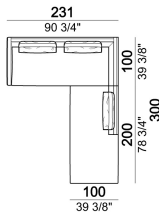

PLANO DE APOYO: cinchas elásticas.

ALTURA ASIENTO: 40 cm - 44 cm con pies h. 20 cm.

ALTURA BRAZO: 62 cm

PIES: metal, acabado black nickel o barnizado marrón micáceo u oxy grey, h.16 cm.

Es posible solicitar, en el momento del pedido, tener los pies más altos en 4 cm, previo inserto de distancias que pudieran ser visibles, con un suplemento.

6109507

Elemento de ángulo dcha. o izda., respaldos 80 cm

6109544

Pouff

6109550

Butaca, respaldo 70 cm

6109501

Cojín de respaldo

7109555

7109556

7109557

7109558

Composición "A" (elemento izda. 211 cm + chaise longue dcha. 118x168 cm, 3 cojines de respaldo de 80 cm)

Composición "B" (sofá de ángulo dcha. 231 cm + elemento central 200 cm con pouff dcha., 3 cojines de respaldo de 80 cm)

Composición "C" (elemento izda. 191 cm + pouff 100x100 cm + elemento central 180 cm, 4 cojines de respaldo de 70 cm)

MossA

MossB

MossC