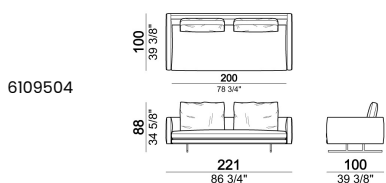

PLANO DE APOYO: cinchas elásticas.

ALTURA ASIENTO: 40 cm - 44 cm con pies h. 20 cm.

ALTURA BRAZO: 62 cm

PIES: metal, acabado black nickel o barnizado marrón micáceo u oxy grey, h.16 cm.

Es posible solicitar, en el momento del pedido, tener los pies más altos en 4 cm, previo inserto de distancias que pudieran ser visibles, con un suplemento.

RIBETE: disponible en los colores del muestrario de las cremalleras.

Sofá, respaldos 70 cm

Sofá, respaldos 80 cm

Sofá, respaldos 90 cm

Sofá, respaldos 100 cm

Elemento lateral dcha. o izda., respaldo 70 cm

Elemento lateral dcha. o izda., respaldos 70 cm

Elemento lateral dcha. o izda., respaldos 80 cm

Elemento lateral dcha. o izda., respaldos 90 cm

Elemento lateral dcha. o izda., respaldos 100 cm

Elemento con pouff dcha. o izda., respaldo 80 cm

Elemento central, respaldo 70 cm