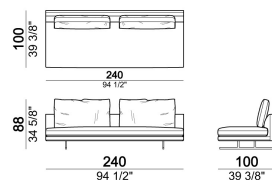

PLANO DE APOYO: cinchas elásticas.

ALTURA ASIENTO: 40 cm - 44 cm con pies h. 20 cm.

ALTURA BRAZO: 62 cm

PIES: metal, acabado black nickel o barnizado marrón micáceo u oxy grey, h.16 cm.

Es posible solicitar, en el momento del pedido, tener los pies más altos en 4 cm, previo inserto de distancias que pudieran ser visibles, con un suplemento.

Elemento central, respaldos 70 cm

Elemento central, respaldos 80 cm

6109512

Elemento central, respaldos 90 cm

6109513

Elemento central, respaldos 100 cm

6109514

Elemento central con pouff dcha. o izda., respaldo 80 cm

6109518

Chaise longue dcha. o izda., respaldo 80 cm

6109535

Chaise longue

6109547

Dormeuse, respaldo 80 cm

6109540

Sofá de ángulo dcha. o izda. respaldos 80 cm.