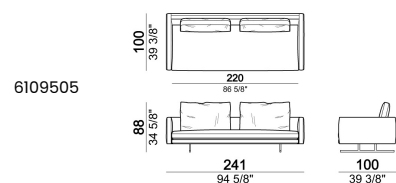

PLANO DE APOYO: cinchas elásticas.

ALTURA ASIENTO: 40 cm - 44 cm con pies h. 20 cm.

ALTURA BRAZO: 62 cm

PIES: metal, acabado black nickel o barnizado marrón micáceo u oxy grey, h.16 cm.

Es posible solicitar, en el momento del pedido, tener los pies más altos en 4 cm, previo inserto de distancias que pudieran ser visibles, con un suplemento.

RIBETE: disponible en los colores del muestrario de las cremalleras.

Sofá, respaldos 70 cm

Sofá, respaldos 80 cm

Sofá, respaldos 90 cm

Sofá, respaldos 100 cm

Elemento lateral dcha. o izda., respaldo 70 cm

Elemento lateral dcha. o izda., respaldos 70 cm

Elemento lateral dcha. o izda., respaldos 80 cm

Elemento lateral dcha. o izda., respaldos 90 cm

Elemento lateral dcha. o izda., respaldos 100 cm

Elemento con pouff dcha. o izda., respaldo 80 cm

Elemento central, respaldo 70 cm

Elemento central, respaldos 70 cm

Elemento central, respaldos 80 cm

6109512

Elemento central, respaldos 90 cm

6109513

Elemento central, respaldos 100 cm

6109514

Elemento central con pouff dcha. o izda., respaldo 80 cm