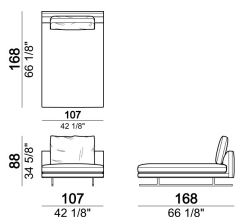

PLANO DE APOYO: cinchas elásticas.

ALTURA ASIENTO: 40 cm - 44 cm con pies h. 20 cm.

ALTURA BRAZO: 62 cm

PIES: metal, acabado black nickel o barnizado marrón micáceo u oxy grey, h.16 cm.

Es posible solicitar, en el momento del pedido, tener los pies más altos en 4 cm, previo inserto de distancias que pudieran ser visibles, con un suplemento.

Elemento central, respaldos 70 cm

Elemento central, respaldos 80 cm

6109512

Elemento central, respaldos 90 cm

6109513

Elemento central, respaldos 100 cm

6109514

Elemento central con pouff dcha. o izda., respaldo 80 cm

6109518

Chaise longue dcha. o izda., respaldo 80 cm

6109535

Chaise longue

6109547

Dormeuse, respaldo 80 cm

6109540

Sofá de ángulo dcha. o izda. respaldos 80 cm.

7109555

7109556

7109557

7109558

Composición "A" (elemento izda. 211 cm + chaise longue dcha. 118x168 cm, 3 cojines de respaldo de 80 cm)

Composición "B" (sofá de ángulo dcha. 231 cm + elemento central 200 cm con pouff dcha., 3 cojines de respaldo de 80 cm)