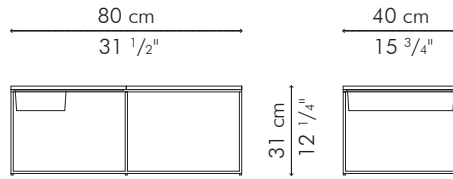

COFFEE TABLE

10.5 kg / 23 lbs

14 kg / 31 lbs

0.13 m³

INDOOR steel, stonecast

TCKJ-WW-3112OD

C-TABLE

6.5 kg / 14 lbs

9 kg / 20 lbs

0.13 m³

INDOOR steel, stonecast

TEKJ-WW-1721OD

END TABLE, high

-  6 kg / 13 lbs
-  9.5 kg / 21 lbs
-  0.09 m³

INDOOR steel, stonecast

TEKJ-WW-1519OD

END TABLE, low

-  6 kg / 13 lbs
-  9 kg / 20 lbs
-  0.08 m³

INDOOR steel, stonecast

TEKJ-WW-1515OD