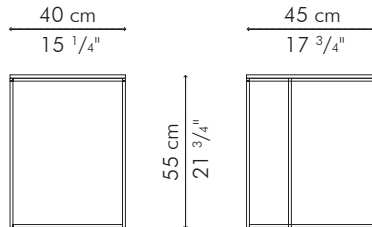

COFFEE TABLE

10.5 kg / 23 lbs

14 kg / 31 lbs

0.13 m³

INDOOR steel, stonecast

TCKJ-WW-3112OD

C-TABLE

6.5 kg / 14 lbs

9 kg / 20 lbs

0.13 m³

INDOOR steel, stonecast

TEKJ-WW-1721OD

END TABLE, high

-  6 kg / 13 lbs
-  9.5 kg / 21 lbs
-  0.09 m³

INDOOR steel, stonecast

TEKJ-WW-1519OD

END TABLE, low

-  6 kg / 13 lbs
-  9 kg / 20 lbs
-  0.08 m³

INDOOR steel, stonecast

TEKJ-WW-1515OD