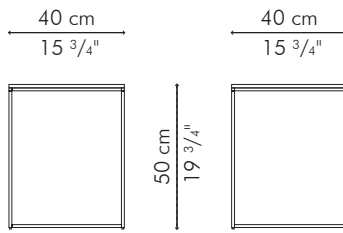

COFFEE TABLE

10.5 kg / 23 lbs

14 kg / 31 lbs

0.13 m³

INDOOR steel, stonecast

TCKJ-WW-3112OD

C-TABLE

6.5 kg / 14 lbs

9 kg / 20 lbs

0.13 m³

INDOOR steel, stonecast

TEKJ-WW-1721OD

END TABLE, high

-  6 kg / 13 lbs
-  9.5 kg / 21 lbs
-  0.09 m³

INDOOR steel, stonecast

TEKJ-WW-1519OD

END TABLE, low

-  6 kg / 13 lbs
-  9 kg / 20 lbs
-  0.08 m³

INDOOR steel, stonecast

TEKJ-WW-1515OD