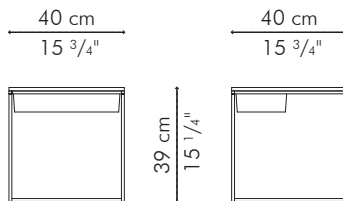

COFFEE TABLE

10.5 kg / 23 lbs

14 kg / 31 lbs

0.13 m³

INDOOR steel, stonecast

TCKJ-WW-3112OD

C-TABLE

6.5 kg / 14 lbs

9 kg / 20 lbs

0.13 m³

INDOOR steel, stonecast

TEKJ-WW-1721OD

END TABLE, high

-  6 kg / 13 lbs
-  9.5 kg / 21 lbs
-  0.09 m³

INDOOR steel, stonecast

TEKJ-WW-1519OD

END TABLE, low

-  6 kg / 13 lbs
-  9 kg / 20 lbs
-  0.08 m³

INDOOR steel, stonecast

TEKJ-WW-1515OD