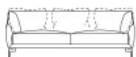

Ficha técnica

Divani.
Sofas.

Art. DLN197
L/W 197 H 67 P/D 97
W 77,6" H 26,4" D 38,2"

Art. DLN222
L/W 222 H 67 P/D 97
W 87,4" H 26,4" D 38,2"