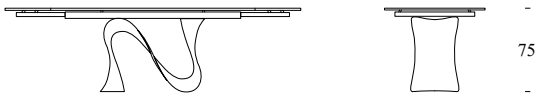

200	100
200	120
300	120

8014FSV / 8014FSL / 8014FSM / 8014FSC

8014FSV / 8014FSC - fixed
tempered glass / ceramic glass / porcelain stoneware top

200	105
220	120

8014FSV / 8014FSC

8014FSM - fixed - solid wood top

200	106
250	106
300	120

8014FSM

8014- extendible
tempered glass / ceramic glass / porcelain stoneware top

40	160	40	90
40	180	40	90
50	200	50	100
50	200	50	110

8014