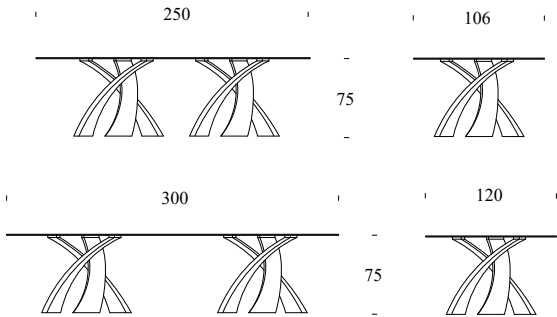

8028FSV / 8028FSC / 8028FSL fixed
tempered glass / ceramic glass / wood top

8028FSV / 8028FSC / 8028FSL

8028FLM fixed
solid wood top

8028FLM

8061FV fixed
glass / porcelain stoneware top

8061FV