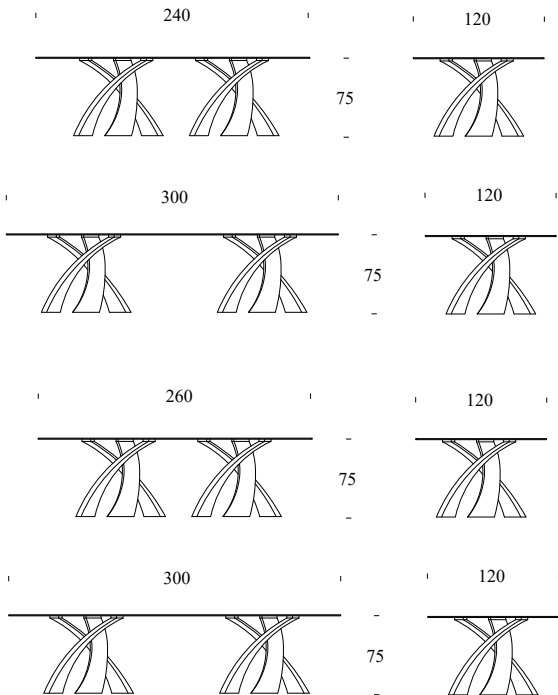

8028FSV / 8028FSC / 8028FSL fixed
tempered glass / ceramic glass / wood top

8028FSV / 8028FSC / 8028FSL

8028FLM fixed
solid wood top

8028FLM

8061FV fixed
glass / porcelain stoneware top

8061FV