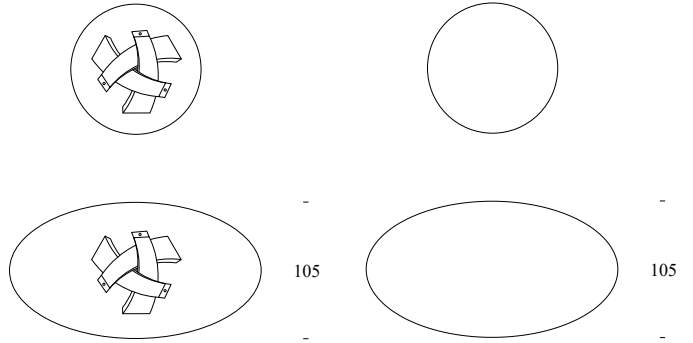

8028FSV / 8028FSC / 8028FSL fixed
tempered glass / ceramic glass / wood top

8028FSV / 8028FSC / 8028FSL

8028FLM fixed
solid wood top

8028FLM

8061FV fixed
glass / porcelain stoneware top

8061FV