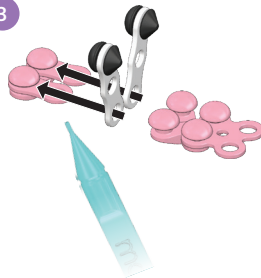

Use this tool to help you attach the last connectors. • Utilise cet outil pour t'aider à attacher le dernier connecteur.
Usa esta herramienta para enganchar los últimos conectores. • Benutzte dieses Werkzeug, um die letzten
Verbindungsstücke leichter zu befestigen. • Gebruik dit hulpmiddel om je te helpen de laatste aansluitingen vast
te maken. • Utilizza questo strumento per aiutarti ad attaccare gli ultimi connettori. • 使用本工具来帮助您连接最后的接头。
استخدم هذه الأداة لمساعدتك في توصيل الموصلات الأخيرة.

=

8x

2x

2x

9x

2x

2x

1

2x

2

3

4

5

6

7

8

9

4

5

EN - WARNING!

CHOKING HAZARD – Small parts. Not suitable for children under 3 years. **STRANGULATION HAZARD** – Functional long cord - Adult supervision required. Do Not form loops or chains longer than 30 cm (12 inches). **CAUTION:** This toy contains functional sharp points. Please retain the instructions since they contain important information.