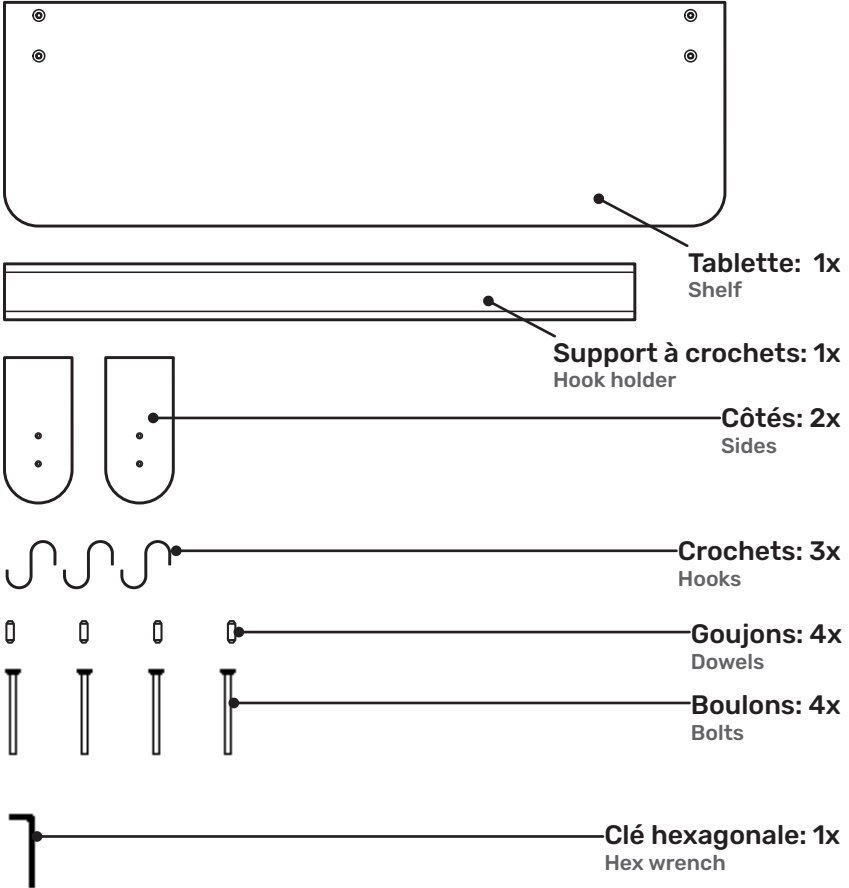

Tablette Tango

Instructions d'assemblage

Tango Shelf Assembly instructions

Liste de pièces / Parts list

1.

2.

Notes

Prendre note que le bois est une matière organique qui travaillera possiblement au fil du temps. Sa couleur peut varier et peut également changer à travers les années. Dans un souci de préservation des ressources, nous choisissons de l'utiliser au maximum et d'accepter qu'il y ait parfois la présence de noeuds ou encore de particularités qui n'altèrent pas la bonne fonctionnalité du produit.