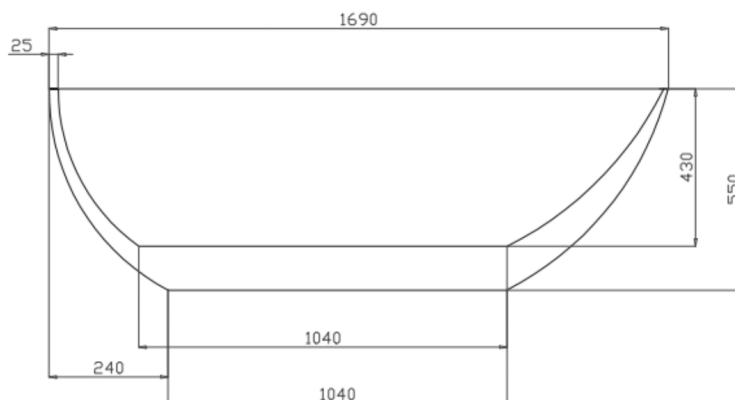

BAYO

Bain Autoportant

Agua CANADA

CARACTÉRISTIQUES:

- Acrylique thermoformé et renforcé de fibre de verre.
- Trop plein: Position centre, rectangulaire
- Pattes ajustables
- Installation du robinet: Extérieur
- Longueur disponible : 66"

FINI:

- Fini lustré résistant aux taches et à la décoloration.

CAPACITÉ:

- 90 gallons impériaux

LES DIMENSIONS DES APPAREILS SONT NOMINALES ET PEUVENT VARIER DE $\pm 1/4$ PO (6MM). LE POIDS VARIE DE ± 5 LB (2,3KG). LE DESSIN N'EST PAS À L'ÉCHELLE. CES DIMENSIONS PEUVENT ÊTRE CHANGÉES À LA DISCRÉTION DU FABRICANT. CONSULTER LES DIRECTIVES D'INSTALLATION POUR OBTENIR PLUS DE RENSEIGNEMENTS.