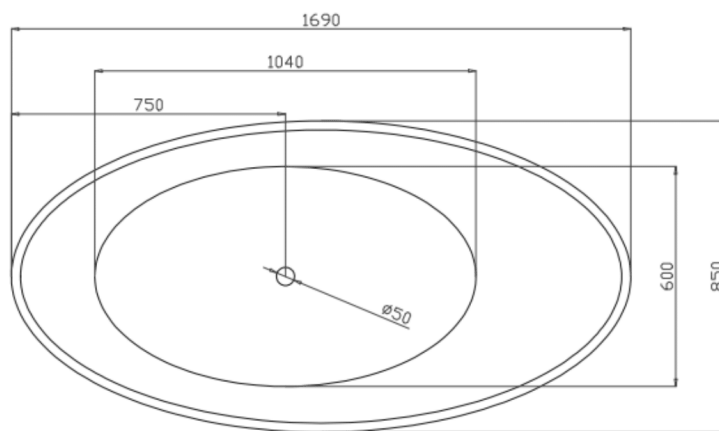

BAYO

Bain Autoportant

Agua CANADA

CARACTÉRISTIQUES:

- Acrylique thermoformé et renforcé de fibre de verre.
- Trop plein: Position centre, rectangulaire
- Pattes ajustables
- Installation du robinet: Extérieur
- Longueur disponible : 66"

FINI:

- Fini lustré résistant aux taches et à la décoloration.

CAPACITÉ:

- 90 gallons impériaux

LES DIMENSIONS DES APPAREILS SONT NOMINALES ET PEUVENT VARIER DE $\pm 1/4$ PO (6MM). LE POIDS VARIE DE ± 5 LB (2,3KG). LE DESSIN N'EST PAS À L'ÉCHELLE. CES DIMENSIONS PEUVENT ÊTRE CHANGÉES À LA DISCRÉTION DU FABRICANT. CONSULTER LES DIRECTIVES D'INSTALLATION POUR OBTENIR PLUS DE RENSEIGNEMENTS.