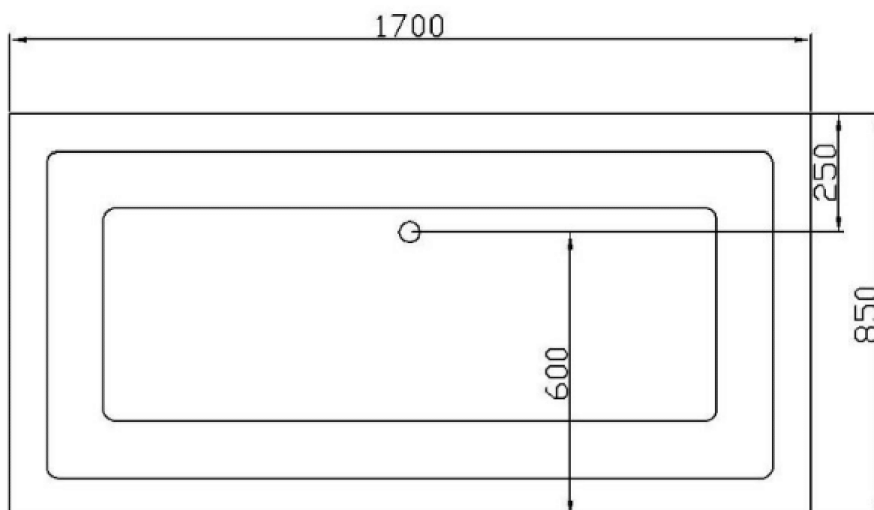

## CARACTÉRISTIQUES:

- Acrylique thermoformé et renforcé de fibre de verre.
- Trop plein: Position centre, rond
- Pattes ajustables
- Installation du robinet: Dessus

## LONGUEUR DISPONIBLE:

- 60" OU 66"

LES DIMENSIONS DES APPAREILS SONT NOMINALES ET PEUVENT VARIER DE  $\pm 1/4$  PO (6MM). LE POIDS VARIE DE  $\pm 5$  LB (2,3KG). LE DESSIN N'EST PAS À L'ÉCHELLE. CES DIMENSIONS PEUVENT ÊTRE CHANGÉES À LA DISCRÉTION DU FABRICANT. CONSULTER LES DIRECTIVES D'INSTALLATION POUR OBTENIR PLUS DE RENSEIGNEMENTS.