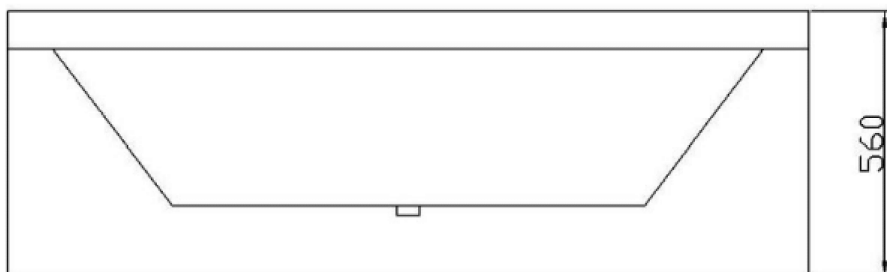

## CARACTÉRISTIQUES:

- Acrylique thermoformé et renforcé de fibre de verre.
- Trop plein: Position centre, rond
- Pattes ajustables
- Installation du robinet: Dessus

## LONGUEUR DISPONIBLE:

- 60" OU 66"

LES DIMENSIONS DES APPAREILS SONT NOMINALES ET PEUVENT VARIER DE  $\pm 1/4$  PO (6MM). LE POIDS VARIE DE  $\pm 5$  LB (2,3KG). LE DESSIN N'EST PAS À L'ÉCHELLE. CES DIMENSIONS PEUVENT ÊTRE CHANGÉES À LA DISCRÉTION DU FABRICANT. CONSULTER LES DIRECTIVES D'INSTALLATION POUR OBTENIR PLUS DE RENSEIGNEMENTS.