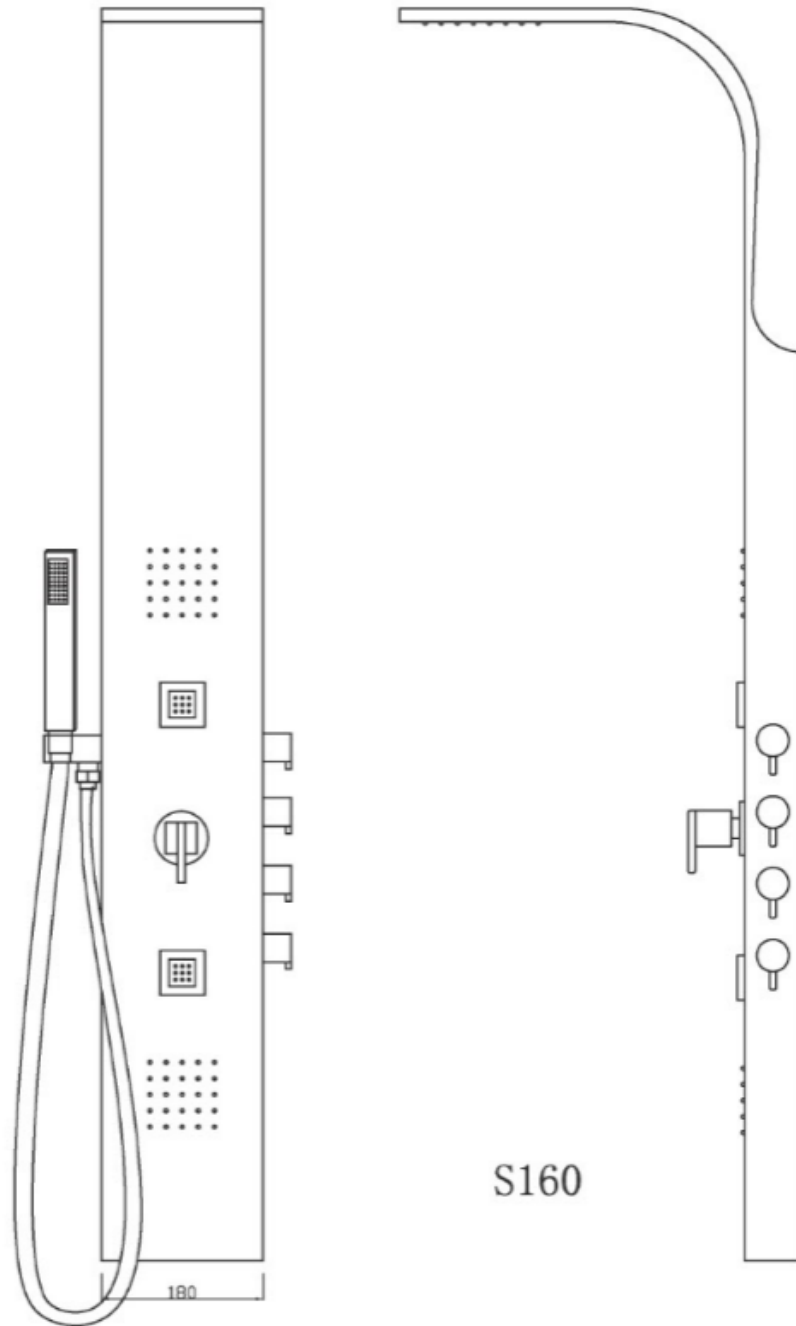

Agua

S160

N.B. Les dimensions sont en millimètres.

CESAR