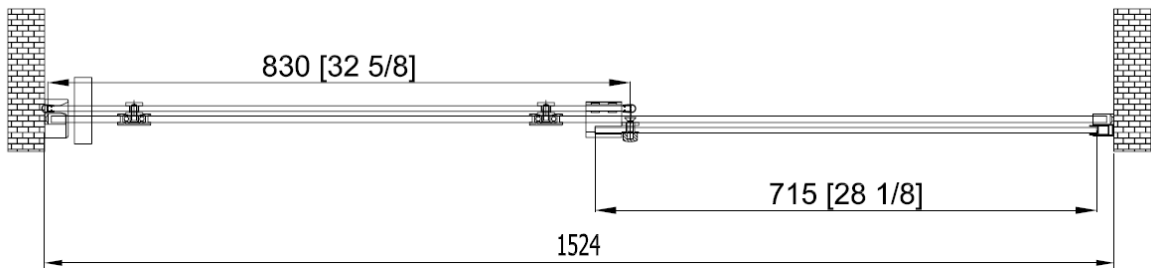

Acqua

60X78 3/4

N.B. Les dimensions sont en millimètres.

APOLLO