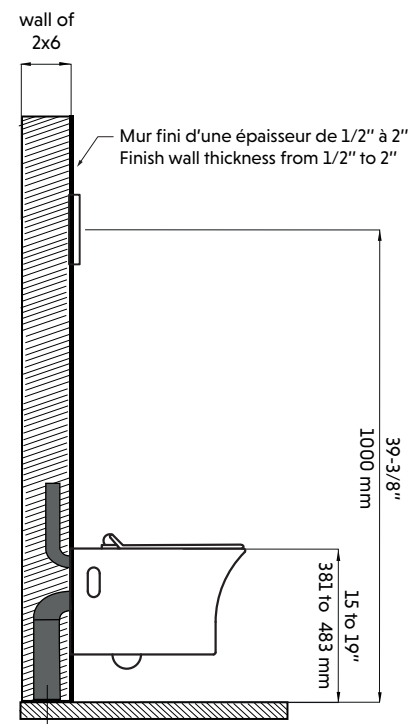

TIMON-BK-4

Agua

Réservoir mural, double chasse
Wall mounted tank, dual-flush

Product box:
50 X 23 X 7 inch. / 41 lbs
127 X 58 X 17 cm / 18 kg

Caractéristiques:

- Toilette non incluse
(Compatible avec TIGUANE et TABORA)
- Plaque avec bouton poussoir inclus 9-5/8 x 6-1/2 (Noir)
- Adaptateur pour mur 2x4 inclus
- Hauteur toilette ajustable: 15" (381 mm) à 19" (483 mm)
- Réservoir de 4/6 L
- Test MaP: 1000 g par chasse
- Testé en usine à 100%

Finis disponible:

- Blanc mat
- Noir mat

Garanties et certifications:

- Certification CSA (B45.1-18), CUPC et Watersense (ASME A112.19.2)
- Garantie 5 ans contre les défauts de fabrications

Features:

- Toilet not included
(Compatible with TIGUANE and TABORA)
- Plate with push button included 9-5/8 x 6-1/2 (Black)
- 2x4 outlet included
- Adjustable toilet height: 15 "(381 mm) to 19" (483 mm)
- 4/6L tank
- MaP test: 1000 g
- 100% factory tested

Dessin d'installation
Installation drawing

OPTION 1

OPTION 2

INSTALLATION APPROPRIÉE PROPER INSTALLATION

INSTALLATION INAPPROPRIÉE IMPROPER INTSALLATION

* Ces dimensions de fixations sont en pouce ou en millimètres et peuvent varier de $\pm 1/4"$ (6 mm). Le dessin n'est pas à l'échelle. Ces dimensions peuvent être changées à la discrétion du fabricant. Aucune responsabilité n'est assumée.
* All dimensions are in inches or millimetres and may vary from $\pm 1/4"$ (6 mm). Illustrations are not drawn to scale. Dimensions may vary. These dimensions may be changed at the discretion of the manufacturer. No responsibility is assumed.