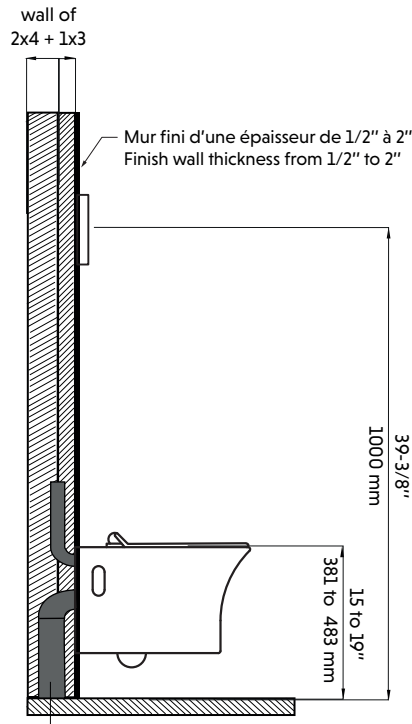

TIMON-BK-4

Agua

Réservoir mural, double chasse
Wall mounted tank, dual-flush

Product box:
50 X 23 X 7 inch. / 41 lbs
127 X 58 X 17 cm / 18 kg

Caractéristiques:

- Toilette non incluse
(Compatible avec TIGUANE et TABORA)
- Plaque avec bouton poussoir inclus 9-5/8 x 6-1/2 (Noir)
- Adaptateur pour mur 2x4 inclus
- Hauteur toilette ajustable: 15" (381 mm) à 19" (483 mm)
- Réservoir de 4/6 L
- Test MaP: 1000 g par chasse
- Testé en usine à 100%

Finis disponible:

- Blanc mat
- Noir mat

Garanties et certifications:

- Certification CSA (B45.1-18), CUPC et Watersense (ASME A112.19.2)
- Garantie 5 ans contre les défauts de fabrications

Features:

- Toilet not included
(Compatible with TIGUANE and TABORA)
- Plate with push button included 9-5/8 x 6-1/2 (Black)
- 2x4 outlet included
- Adjustable toilet height: 15 "(381 mm) to 19" (483 mm)
- 4/6L tank
- MaP test: 1000 g
- 100% factory tested

Dessin d'installation
Installation drawing

OPTION 1

OPTION 2

INSTALLATION APPROPRIÉE PROPER INSTALLATION

INSTALLATION INAPPROPRIÉE IMPROPER INTSALLATION

* Ces dimensions de fixations sont en pouce ou en millimètres et peuvent varier de $\pm 1/4"$ (6 mm). Le dessin n'est pas à l'échelle. Ces dimensions peuvent être changées à la discrétion du fabricant. Aucune responsabilité n'est assumée.
* All dimensions are in inches or millimetres and may vary from $\pm 1/4"$ (6 mm). Illustrations are not drawn to scale. Dimensions may vary. These dimensions may be changed at the discretion of the manufacturer. No responsibility is assumed.