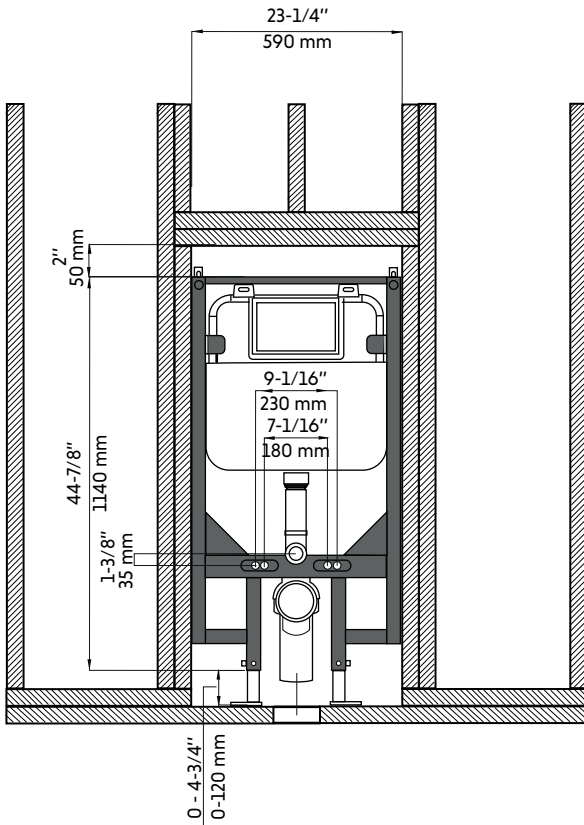

TIMON-BK-4

Agua

Réservoir mural, double chasse
Wall mounted tank, dual-flush

Product box:
50 X 23 X 7 inch. / 41 lbs
127 X 58 X 17 cm / 18 kg

Caractéristiques:

- Toilette non incluse
(Compatible avec TIGUANE et TABORA)
- Plaque avec bouton poussoir inclus 9-5/8 x 6-1/2 (Noir)
- Adaptateur pour mur 2x4 inclus
- Hauteur toilette ajustable: 15" (381 mm) à 19" (483 mm)
- Réservoir de 4/6 L
- Test MaP: 1000 g par chasse
- Testé en usine à 100%

Finis disponible:

- Blanc mat
- Noir mat

Garanties et certifications:

- Certification CSA (B45.1-18), CUPC et Watersense (ASME A112.19.2)
- Garantie 5 ans contre les défauts de fabrications

Features:

- Toilet not included
(Compatible with TIGUANE and TABORA)
- Plate with push button included 9-5/8 x 6-1/2 (Black)
- 2x4 outlet included
- Adjustable toilet height: 15 "(381 mm) to 19" (483 mm)
- 4/6L tank
- MaP test: 1000 g
- 100% factory tested

Dessin d'installation
Installation drawing

OPTION 1

OPTION 2

INSTALLATION APPROPRIÉE PROPER INSTALLATION

INSTALLATION INAPPROPRIÉE IMPROPER INTSALLATION

* Ces dimensions de fixations sont en pouce ou en millimètres et peuvent varier de $\pm 1/4"$ (6 mm). Le dessin n'est pas à l'échelle. Ces dimensions peuvent être changées à la discrétion du fabricant. Aucune responsabilité n'est assumée.
* All dimensions are in inches or millimetres and may vary from $\pm 1/4"$ (6 mm). Illustrations are not drawn to scale. Dimensions may vary. These dimensions may be changed at the discretion of the manufacturer. No responsibility is assumed.