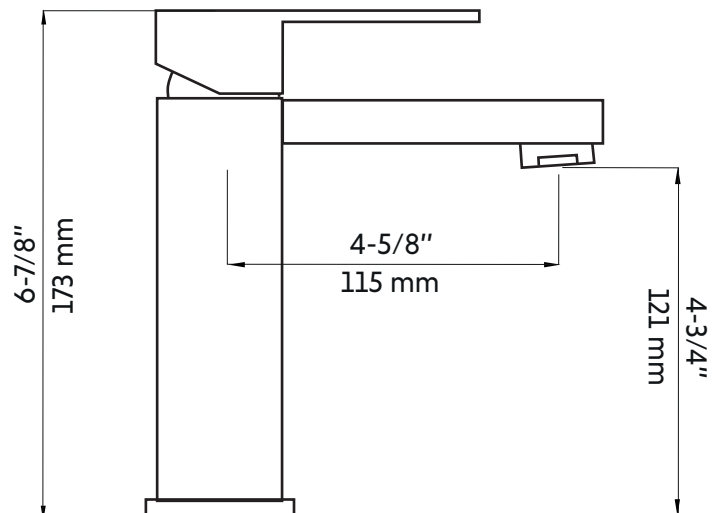

RICO

Robinet de lavabo chrome
Chrome lavatory faucet

Agua

Product box:
12 X 8 X 3 inch. / 3 lbs
30 X 19 X 7 cm / 1 kg

Caractéristiques:

- Construction en laiton massif
- Installation monotrou
- Poignée unique pour simplifier le contrôle
- Résistant à la corrosion
- Cartouche en céramique
- Système de pression équilibrée
- Connexion avec des tuyaux 3/8"
- Pression: 1.5 gpm max, 60psi

Option éco disponible

Max. 3,75 L/min (1 gpm), 60psi

Eco option available

Max. 3,75 L/min (1 gpm), 60psi

* Ces dimensions de fixations sont en pouce ou en millimètres et peuvent varier de $\pm 1/4"$ (6 mm). Le dessin n'est pas à l'échelle. Ces dimensions peuvent être changées à la discrétion du fabricant. Aucune responsabilité n'est assumée.

* All dimensions are in inches or millimetres and may vary from $\pm 1/4"$ (6 mm). Illustrations are not drawn to scale. Dimensions may vary. These dimensions may be changed at the discretion of the manufacturer. No responsibility is assumed.