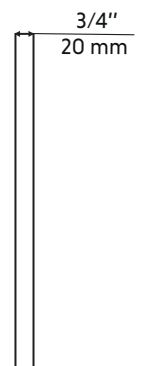

ORELLA-40-BK

Agua

Miroir en arche encadré noir mat 38"X40"
38"X40" matte black framed arch mirror

Caractéristiques:

- Réflexion cristalline sans distorsion
- Verre écologique de haute qualité
- Anti-buée
- Cadre élégant en aluminium
- Cadre robuste et résistant à la rouille
- Crochets préinstallés à l'arrière
- Vis incluses

Warranty and certifications:

- 1 year warranty against manufacturing defects

AVANT / FRONT

ARRIÈRE / BACK

CÔTÉ / SIDE

* Ces dimensions de fixations sont en pouce ou en millimètres et peuvent varier de $\pm 1/4''$ (6 mm). Le dessin n'est pas à l'échelle. Ces dimensions peuvent être changées à la discrétion du fabricant. Aucune responsabilité n'est assumée.

* All dimensions are in inches or millimetres and may vary from $\pm 1/4''$ (6 mm). Illustrations are not drawn to scale. Dimensions may vary. These dimensions may be changed at the discretion of the manufacturer. No responsibility is assumed.