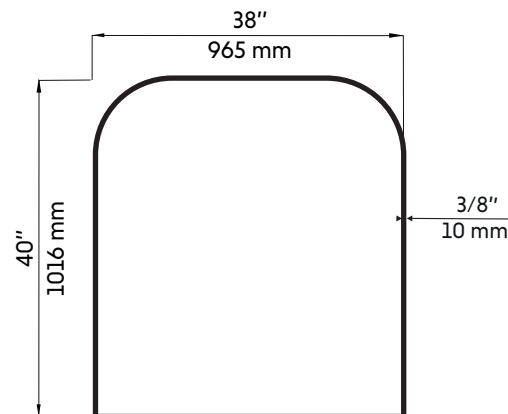

ORELLA-40-BK

Agua

Miroir en arche encadré noir mat 38"X40"
38"X40" matte black framed arch mirror

Caractéristiques:

- Réflexion cristalline sans distorsion
- Verre écologique de haute qualité
- Anti-buée
- Cadre élégant en aluminium
- Cadre robuste et résistant à la rouille
- Crochets préinstallés à l'arrière
- Vis incluses

Warranty and certifications:

- 1 year warranty against manufacturing defects

AVANT / FRONT

ARRIÈRE / BACK

CÔTÉ / SIDE

* Ces dimensions de fixations sont en pouce ou en millimètres et peuvent varier de $\pm 1/4''$ (6 mm). Le dessin n'est pas à l'échelle. Ces dimensions peuvent être changées à la discrétion du fabricant. Aucune responsabilité n'est assumée.

* All dimensions are in inches or millimetres and may vary from $\pm 1/4''$ (6 mm). Illustrations are not drawn to scale. Dimensions may vary. These dimensions may be changed at the discretion of the manufacturer. No responsibility is assumed.