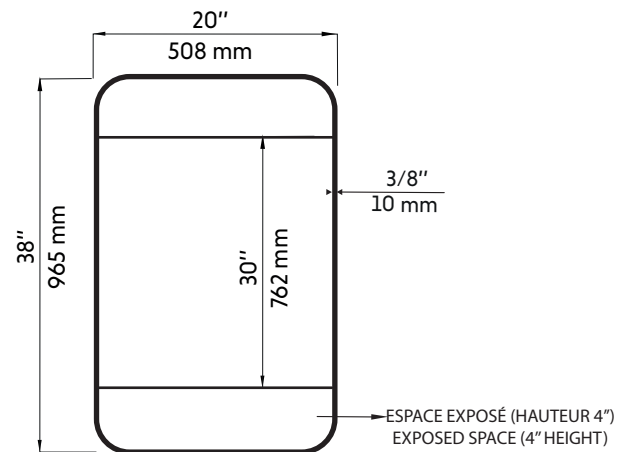

OLIVIA-38-BK

Agua

Miroir rectangulaire avec coins arrondis encadré noir mat 20"X38"
20"X38" matte black framed rectangular mirror with round corner

Caractéristiques:

- Réflexion cristalline sans distorsion
- Verre écologique de haute qualité
- Anti-buée
- Cadre élégant en aluminium
- Cadre robuste et résistant à la rouille
- Crochets préinstallés à l'arrière
- Vis incluses

Warranty and certifications:

- 1 year warranty against manufacturing defects

AVANT / FRONT

ARRIÈRE / BACK

CÔTÉ / SIDE

* Ces dimensions de fixations sont en pouce ou en millimètres et peuvent varier de $\pm 1/4"$ (6 mm). Le dessin n'est pas à l'échelle. Ces dimensions peuvent être changées à la discrétion du fabricant. Aucune responsabilité n'est assumée.

* All dimensions are in inches or millimetres and may vary from $\pm 1/4"$ (6 mm). Illustrations are not drawn to scale. Dimensions may vary. These dimensions may be changed at the discretion of the manufacturer. No responsibility is assumed.