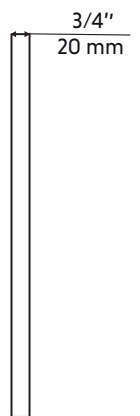

OLIVIA-38-BK

Agua

Miroir rectangulaire avec coins arrondis encadré noir mat 20"X38"
20"X38" matte black framed rectangular mirror with round corner

Caractéristiques:

- Réflexion cristalline sans distorsion
- Verre écologique de haute qualité
- Anti-buée
- Cadre élégant en aluminium
- Cadre robuste et résistant à la rouille
- Crochets préinstallés à l'arrière
- Vis incluses

Warranty and certifications:

- 1 year warranty against manufacturing defects

AVANT / FRONT

ARRIÈRE / BACK

CÔTÉ / SIDE

* Ces dimensions de fixations sont en pouce ou en millimètres et peuvent varier de $\pm 1/4"$ (6 mm). Le dessin n'est pas à l'échelle. Ces dimensions peuvent être changées à la discrétion du fabricant. Aucune responsabilité n'est assumée.

* All dimensions are in inches or millimetres and may vary from $\pm 1/4"$ (6 mm). Illustrations are not drawn to scale. Dimensions may vary. These dimensions may be changed at the discretion of the manufacturer. No responsibility is assumed.