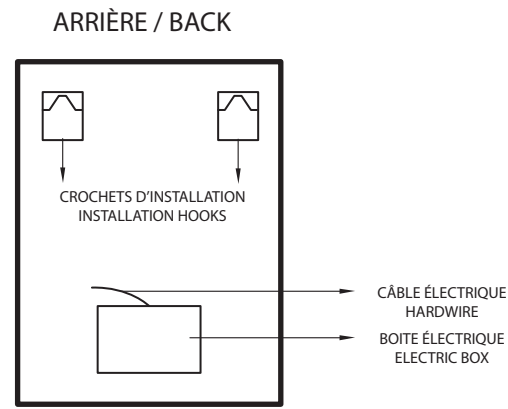

OLIN-32-GD

Agua

Miroir rectangulaire encadré or brossé avec lumières DEL 24"X32"
24"X32" brushed brass (gold) framed rectangular mirror with LED lights

Caractéristiques:

- Réflexion cristalline sans distorsion
- Verre écologique de haute qualité
- Anti-buée
- Lumière économique en énergie
- Bande DEL résistant à l'humidité
- Lumière d'une température de couleur de 6000 K
- Interrupteur tactile pour contrôler la marche/arrêt
- Conducteur DEL (110-220V, 50/60HZ)
- Cadre élégant en aluminium
- Cadre robuste et résistant à la rouille
- Crochets préinstallés à l'arrière
- Vis incluses

Garanties et certifications:

- Garantie 1 an contre les défauts de fabrication
- Certification ETL

Features:

- Clear distortion-free reflection
- High quality eco-friendly glass
- Anti-fog
- High efficiency lighting saves energy
- Humidity resistant LED strip
- Light color temperature 6000k
- Touch switch to control ON/OFF
- LED driver (110-220V, 50/60HZ)
- Aluminum alloy frame
- Sturdy and resistant to rust frame
- Pre-installed hooks on the back
- Screws included

Warranty and certifications:

- 1 year warranty against manufacturing defects
- ETL certification

CÔTÉ / SIDE

* Ces dimensions de fixations sont en pouce ou en millimètres et peuvent varier de $\pm 1/4"$ (6 mm). Le dessin n'est pas à l'échelle. Ces dimensions peuvent être changées à la discrétion du fabricant. Aucune responsabilité n'est assumée.

* All dimensions are in inches or millimetres and may vary from $\pm 1/4"$ (6 mm). Illustrations are not drawn to scale. Dimensions may vary. These dimensions may be changed at the discretion of the manufacturer. No responsibility is assumed.