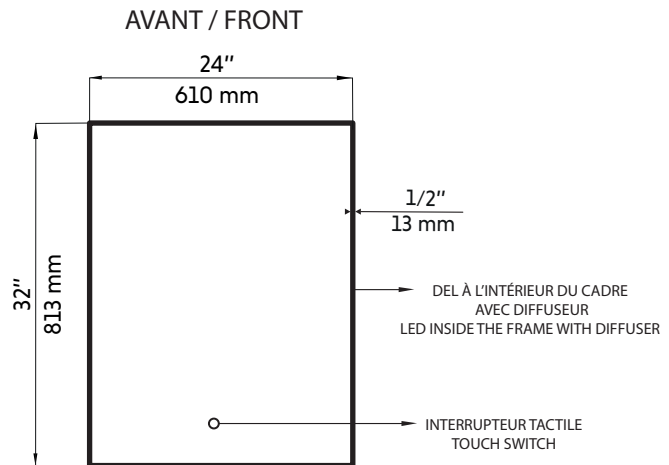

OLIN-32-GD

Agua

Miroir rectangulaire encadré or brossé avec lumières DEL 24"X32"
24"X32" brushed brass (gold) framed rectangular mirror with LED lights

Caractéristiques:

- Réflexion cristalline sans distorsion
- Verre écologique de haute qualité
- Anti-buée
- Lumière économique en énergie
- Bande DEL résistant à l'humidité
- Lumière d'une température de couleur de 6000 K
- Interrupteur tactile pour contrôler la marche/arrêt
- Conducteur DEL (110-220V, 50/60HZ)
- Cadre élégant en aluminium
- Cadre robuste et résistant à la rouille
- Crochets préinstallés à l'arrière
- Vis incluses

Garanties et certifications:

- Garantie 1 an contre les défauts de fabrication
- Certification ETL

Features:

- Clear distortion-free reflection
- High quality eco-friendly glass
- Anti-fog
- High efficiency lighting saves energy
- Humidity resistant LED strip
- Light color temperature 6000k
- Touch switch to control ON/OFF
- LED driver (110-220V, 50/60HZ)
- Aluminum alloy frame
- Sturdy and resistant to rust frame
- Pre-installed hooks on the back
- Screws included

Warranty and certifications:

- 1 year warranty against manufacturing defects
- ETL certification

CÔTÉ / SIDE

* Ces dimensions de fixations sont en pouce ou en millimètres et peuvent varier de $\pm 1/4"$ (6 mm). Le dessin n'est pas à l'échelle. Ces dimensions peuvent être changées à la discrétion du fabricant. Aucune responsabilité n'est assumée.

* All dimensions are in inches or millimetres and may vary from $\pm 1/4"$ (6 mm). Illustrations are not drawn to scale. Dimensions may vary. These dimensions may be changed at the discretion of the manufacturer. No responsibility is assumed.