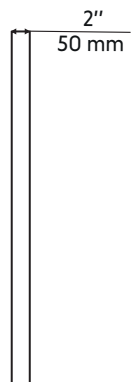

OLIN-32-GD

Agua

Miroir rectangulaire encadré or brossé avec lumières DEL 24"X32"
24"X32" brushed brass (gold) framed rectangular mirror with LED lights

Caractéristiques:

- Réflexion cristalline sans distorsion
- Verre écologique de haute qualité
- Anti-buée
- Lumière économique en énergie
- Bande DEL résistant à l'humidité
- Lumière d'une température de couleur de 6000 K
- Interrupteur tactile pour contrôler la marche/arrêt
- Conducteur DEL (110-220V, 50/60HZ)
- Cadre élégant en aluminium
- Cadre robuste et résistant à la rouille
- Crochets préinstallés à l'arrière
- Vis incluses

Warranty and certifications:

- 1 year warranty against manufacturing defects
- ETL certification

CÔTÉ / SIDE

* Ces dimensions de fixations sont en pouce ou en millimètres et peuvent varier de $\pm 1/4"$ (6 mm). Le dessin n'est pas à l'échelle. Ces dimensions peuvent être changées à la discrétion du fabricant. Aucune responsabilité n'est assumée.

* All dimensions are in inches or millimetres and may vary from $\pm 1/4"$ (6 mm). Illustrations are not drawn to scale. Dimensions may vary. These dimensions may be changed at the discretion of the manufacturer. No responsibility is assumed.