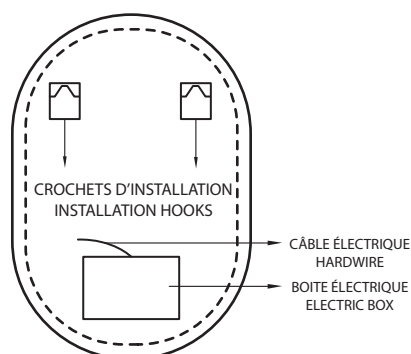

## Warranty and certifications:

- 1 year warranty against manufacturing defects
- ETL certification

AVANT / FRONT

ARRIÈRE / BACK

CÔTÉ / SIDE

\* Ces dimensions de fixations sont en pouce ou en millimètres et peuvent varier de  $\pm 1/4"$  (6 mm). Le dessin n'est pas à l'échelle. Ces dimensions peuvent être changées à la discrétion du fabricant. Aucune responsabilité n'est assumée.

\* All dimensions are in inches or millimetres and may vary from  $\pm 1/4"$  (6 mm). Illustrations are not drawn to scale. Dimensions may vary. These dimensions may be changed at the discretion of the manufacturer. No responsibility is assumed.