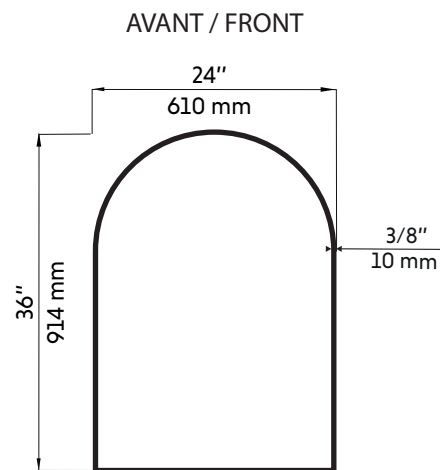

ODILE-36-GD

Agua

Miroir en arche encadré or brossé 24"X36"
24"X36" brushed brass (gold) framed arch mirror

Caractéristiques:

- Réflexion cristalline sans distorsion
- Verre écologique de haute qualité
- Anti-buée
- Cadre élégant en aluminium
- Cadre robuste et résistant à la rouille
- Crochets préinstallés à l'arrière
- Vis incluses

Warranty and certifications:

- 1 year warranty against manufacturing defects

ARRIÈRE / BACK

CÔTÉ / SIDE

* Ces dimensions de fixations sont en pouce ou en millimètres et peuvent varier de $\pm 1/4"$ (6 mm). Le dessin n'est pas à l'échelle. Ces dimensions peuvent être changées à la discrétion du fabricant. Aucune responsabilité n'est assumée.

* All dimensions are in inches or millimetres and may vary from $\pm 1/4"$ (6 mm). Illustrations are not drawn to scale. Dimensions may vary. These dimensions may be changed at the discretion of the manufacturer. No responsibility is assumed.