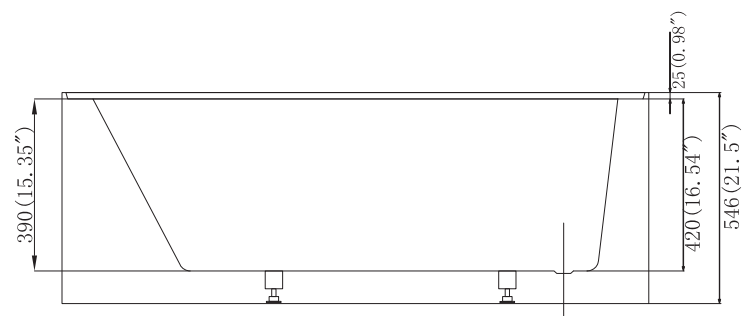

BRIO-R

Baignoire en alcôve 60"
60" alcove bathtub

Agua

Caractéristiques:

- Taille: 60" x 30" x 21-1/2"
- Dimension du rebord: 2-3/4" (70 mm)
- Matériaux: acrylique et renforcé de fibre de verre
- Fini blanc lustré résistant aux taches et à la décoloration
- Capacité de 223 L (59 US gal) d'eau
- Trous pour le renvoi et trop-plein pré-perçés
- Pieds de nivellement ajustables sous la baignoire
- Compatible avec les robinets muraux, les robinets autoportants (non inclus)
- 3 brides de carrelage moulées pour une installation en alcôve (entre 3 murs)

Features:

- Size: 60" x 30" x 21-1/2"
- Edge dimension: 2-3/4" (70 mm)
- Acrylic material made bathtub and reinforced with fibreglass
- Smooth glossy white finish resists stains and discoloration
- 223 L (58 US gal) water capacity
- Pre-drilled drain and overflow holes
- Pop-up drain not included
- Adjustable leveling legs under the tub
- Compatible with wall-mounted faucets and freestanding faucets (not included)
- 3 moulded tile flanges for alcove installation (between 3 walls)

* Ces dimensions de fixations sont en pouce ou en millimètres et peuvent varier de ± 1/4" (6 mm). Le dessin n'est pas à l'échelle. Ces dimensions peuvent être changées à la discrétion du fabricant. Aucune responsabilité n'est assumée.

* All dimensions are in inches or millimetres and may vary from ± 1/4" (6 mm). Illustrations are not drawn to scale. Dimensions may vary. These dimensions may be changed at the discretion of the manufacturer. No responsibility is assumed.