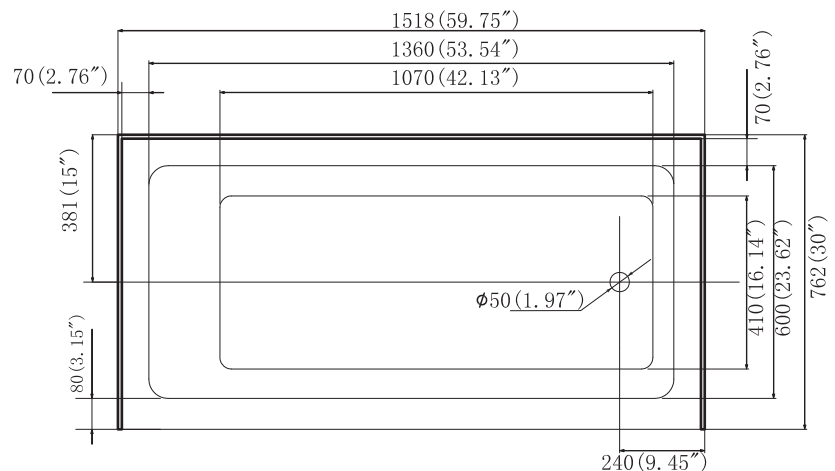

BRIO-R

Baignoire en alcôve 60"
60" alcove bathtub

Agua

Caractéristiques:

- Taille: 60" x 30" x 21-1/2"
- Dimension du rebord: 2-3/4" (70 mm)
- Matériaux: acrylique et renforcé de fibre de verre
- Fini blanc lustré résistant aux taches et à la décoloration
- Capacité de 223 L (59 US gal) d'eau
- Trous pour le renvoi et trop-plein pré-perçés
- Pieds de nivellement ajustables sous la baignoire
- Compatible avec les robinets muraux, les robinets autoportants (non inclus)
- 3 brides de carrelage moulées pour une installation en alcôve (entre 3 murs)

Features:

- Size: 60" x 30" x 21-1/2"
- Edge dimension: 2-3/4" (70 mm)
- Acrylic material made bathtub and reinforced with fibreglass
- Smooth glossy white finish resists stains and discoloration
- 223 L (58 US gal) water capacity
- Pre-drilled drain and overflow holes
- Pop-up drain not included
- Adjustable leveling legs under the tub
- Compatible with wall-mounted faucets and freestanding faucets (not included)
- 3 moulded tile flanges for alcove installation (between 3 walls)

* Ces dimensions de fixations sont en pouce ou en millimètres et peuvent varier de ± 1/4" (6 mm). Le dessin n'est pas à l'échelle. Ces dimensions peuvent être changées à la discrétion du fabricant. Aucune responsabilité n'est assumée.

* All dimensions are in inches or millimetres and may vary from ± 1/4" (6 mm). Illustrations are not drawn to scale. Dimensions may vary. These dimensions may be changed at the discretion of the manufacturer. No responsibility is assumed.