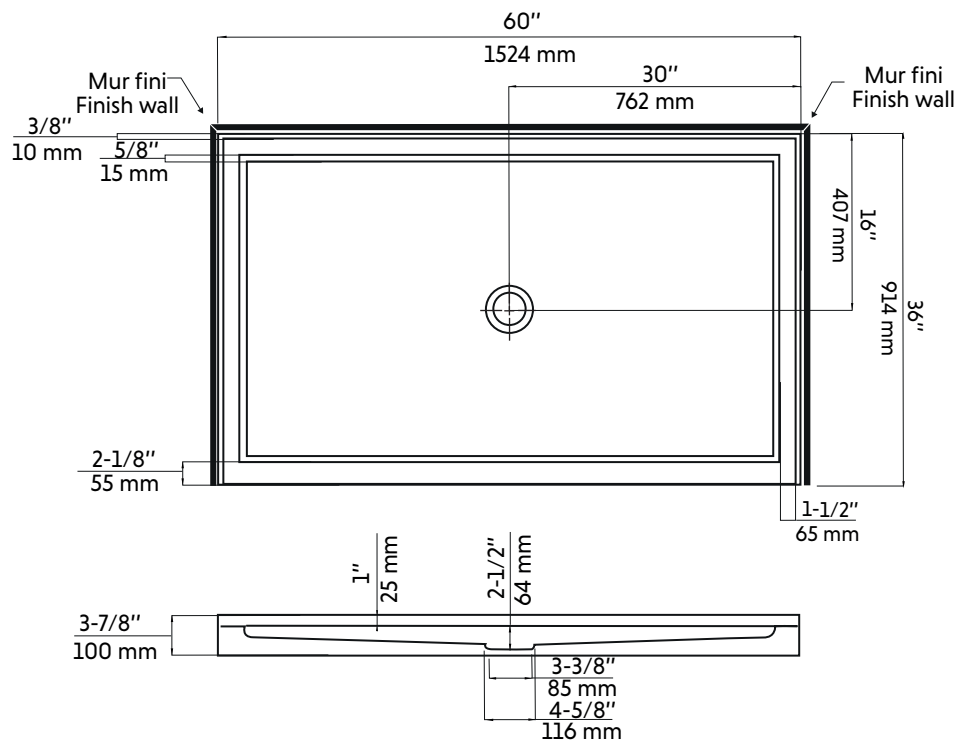

# APOLLO-3660

Agua

Base de douche 36" X 60"

Shower base 36" X 60"

**Product box:**  
62 X 39 X 4 inch. / 48 lbs  
158 X 98 X 11 cm / 22 kg

## Caractéristiques:

- Installation en alcôve
- Matériau: Acrylique renforcé de fibre de verre
- Brides de carrelage intégrées en acrylique
- Drain standard non inclus
- Position du drain: Centré
- Fond lisse
- Fini blanc lustré

## Warranty and certifications:

- CUPC and CSA (B45.5-17) certification
- 10-year warranty against manufacturing defects

\* Ces dimensions de fixations sont en pouce ou en millimètres et peuvent varier de  $\pm 1/4"$  (6 mm). Le dessin n'est pas à l'échelle. Ces dimensions peuvent être changées à la discrétion du fabricant. Aucune responsabilité n'est assumée.

\* All dimensions are in inches or millimetres and may vary from  $\pm 1/4"$  (6 mm). Illustrations are not drawn to scale. Dimensions may vary. These dimensions may be changed at the discretion of the manufacturer. No responsibility is assumed.