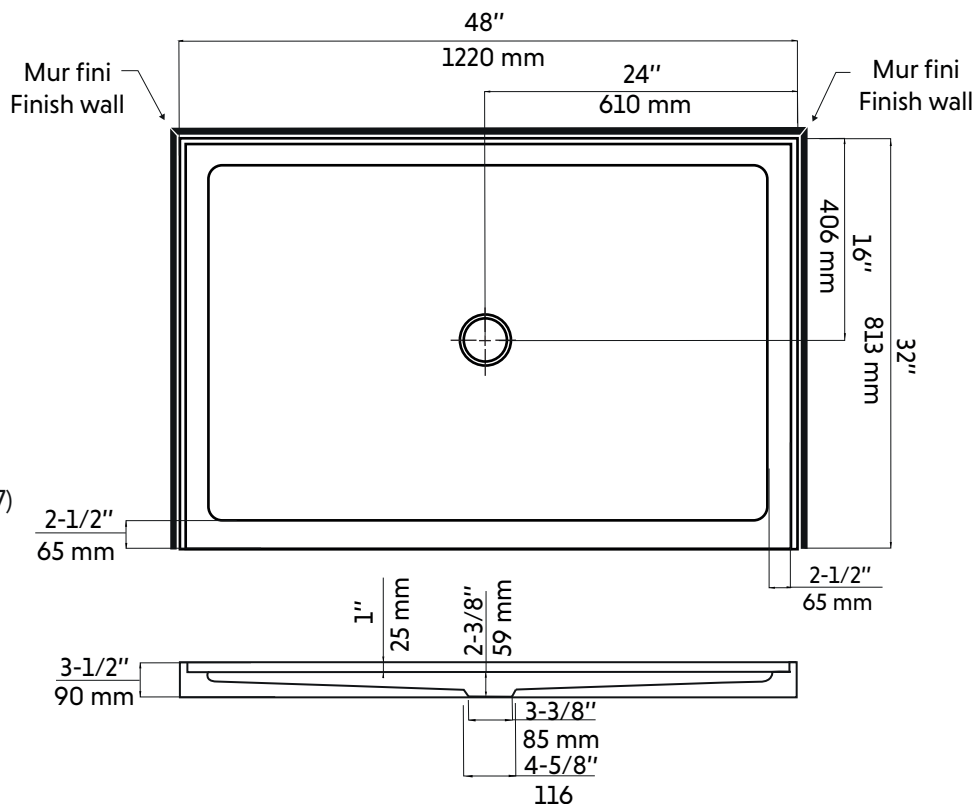

AGATHE-M-II

Agua

Base de douche 32" X 48"

Shower base 32" X 48"

Product box:
50 X 35 X 4 inch. / 38 lbs
128 X 88 X 10 cm / 17 kg

Caractéristiques:

- Installation en alcôve
- Matériau: Acrylique renforcé de fibre de verre
- Brides de carrelage intégrées en acrylique
- Drain standard non inclus
- Position du drain: Centré
- Fond lisse
- Fini blanc lustré

* Ces dimensions de fixations sont en pouce ou en millimètres et peuvent varier de $\pm 1/4"$ (6 mm). Le dessin n'est pas à l'échelle. Ces dimensions peuvent être changées à la discrétion du fabricant. Aucune responsabilité n'est assumée.

* All dimensions are in inches or millimetres and may vary from $\pm 1/4"$ (6 mm). Illustrations are not drawn to scale. Dimensions may vary. These dimensions may be changed at the discretion of the manufacturer. No responsibility is assumed.