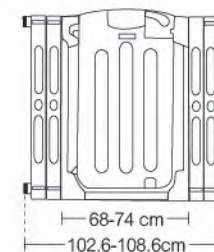

Maximum 4 extensions insert

1. Safety gate is made of plastic
2. It can be opened with just one hand
3. Auto close feature
4. Opening system comes with safety locking
5. Option to purchase extra extension for large door
6. The height of gate is 89cm

1. 塑膠質料
2. 單手可操作開關
3. 自動關門功能
4. 雙重安全附加鎖
5. 可另行購買延伸器
6. 門欄高度為89cm

MATTRESS

BABY COT

MOSQUITO NET

BED RAIL

BEDDING SET

BEDDINGS

DOOR GATE