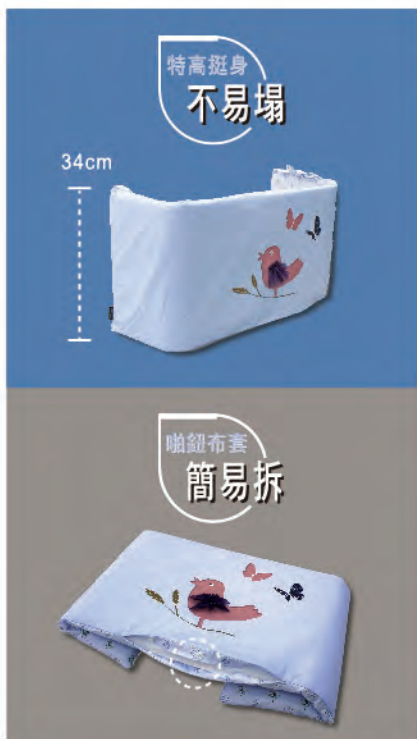

聰明設計 提高床圍實用性