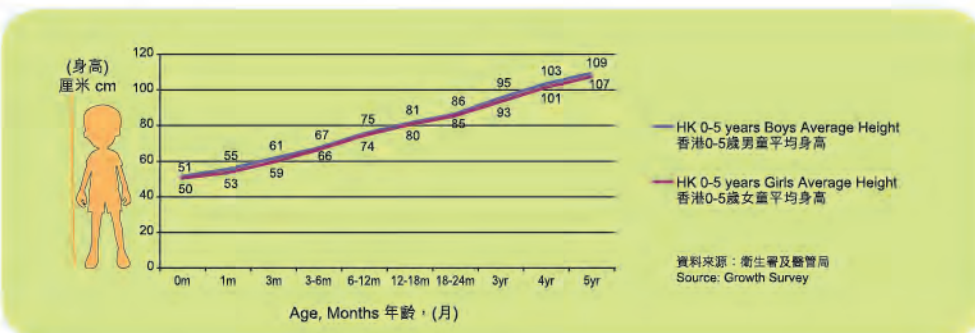

Weight & Height Comparison Chart

0m 1m 3m 3-6m 6-12m 12-18m 18-24m 3yr 4yr 5yr

Weight (kg)

European Average Weight
歐洲兒童平均體重

3.5 5.5 8.0 9.5 11.0 12.5

HK 0-5 years Boys Average Weight
香港0-5歲男童平均體重

3.5 4.4 6.3 8.0 9.6 10.8 12.3 14.0 15.8 17.7

HK 0-5 years Girls Average Weight
香港0-5歲女童平均體重

3.5 4.4 5.9 7.3 9.0 10.4 11.7 13.0 14.3 16.3

Height (cm)

European Average height
歐洲兒童平均身高

56 62 68 74 80 86 98 104

HK 0-5 years Boys Average Height
香港0-5歲男童平均身高

51 55 61 67 75 81 86 95 103 109

HK 0-5 years Girls Average Height
香港0-5歲女童平均身高

50 53 59 66 74 80 85 93 101 107

Follow 0/3 baby COLLECTION

0/3 baby COLLECTION 網頁 Webpage
www.o3baby.com.hk

載有各類產品資訊，包括品牌介紹、產品目錄、產品安裝及說明書等實用資訊
Includes various product information such as brand introduction, product catalog, installation and using guides.

0/3 baby COLLECTION 網上商店 Online Shop
<http://shop.o3baby.com.hk>

只需一按即可網上購物，隨時隨地享受自主購物的樂趣
Purchase our baby products whenever and wherever by only one click at online shop.

0/3 baby COLLECTION Iphone 及 Ipad App
<http://itunes.apple.com/hk/app/o3baby/id455944467?mt=8#>

載有不同皇牌品牌的產品資訊及短片，並尊享購物折扣優惠
App includes product catalog and videos, you may enjoy special discount here.

0/3 baby COLLECTION Facebook 專頁 Facebook Fan Page
www.facebook.com/03-baby-collection#!/pages/03-baby-collection/101468806627777

讓你們緊貼我們的最新動向，讀好我們的 Facebook 專頁
To follow our hottest and update news, be the fans of facebook fan page.

0/3 baby COLLECTION 微博 Weibo
<http://weibo.com/03babycollection>

讓你們緊貼我們的最新動向，關注我們的微博
To follow our hottest and update news, follow our Weibo account.

0/3 baby COLLECTION Youtube 視訊頻道 Youtube Channel
www.youtube.com/03BabyCollection

即時瀏覽觀賞不同產品的短片，產品特點及使用方法皆一目了然
Different videos show the using tips that you may interest.

0/3 baby 專門店地址 0/3 baby Shop Location

尖沙咀海運大廈地下G08號舖
Shop G08, G/F, Ocean Terminal, Tsim Sha Tsui, Kln.
Tel: 2110 9036

沙田新城市廣場3期1樓A197C號舖
Shop A197C, Level 1, New Town Plaza Phase 3, Sha Tin, N.T.
Tel: 3580 0360

荃灣愉景新城購物商場第一層1053號舖
Shop 1053, Level 1,
D. Park Shopping Center, Tsuen Wan, N.T.
Tel: 2499 8230

實物和圖樣可能有所差異
Actual product may deviate from this catalog