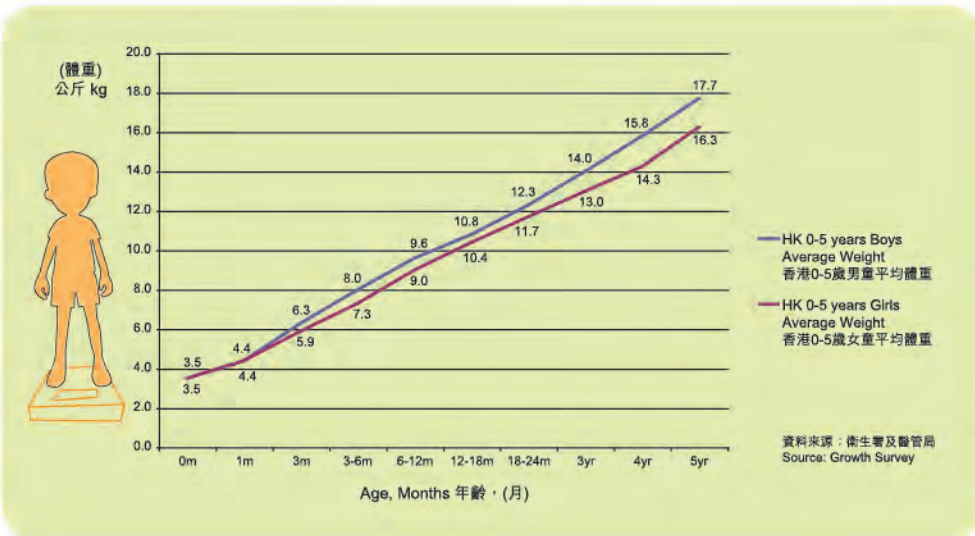

Weight & Height Comparison Chart

0m 1m 3m 3-6m 6-12m 12-18m 18-24m 3yr 4yr 5yr

Weight (kg)

European Average Weight
歐洲兒童平均體重

3.5 5.5 8.0 9.5 11.0 12.5

HK 0-5 years Boys Average Weight
香港0-5歲男童平均體重

3.5 4.4 6.3 8.0 9.6 10.8 12.3 14.0 15.8 17.7

HK 0-5 years Girls Average Weight
香港0-5歲女童平均體重

3.5 4.4 5.9 7.3 9.0 10.4 11.7 13.0 14.3 16.3

Height (cm)

European Average height
歐洲兒童平均身高

56 62 68 74 80 86 98 104

HK 0-5 years Boys Average Height
香港0-5歲男童平均身高

51 55 61 67 75 81 86 95 103 109

HK 0-5 years Girls Average Height
香港0-5歲女童平均身高

50 53 59 66 74 80 85 93 101 107

Follow 0/3 baby COLLECTION

0/3 baby COLLECTION 網頁 Webpage
www.o3baby.com.hk

載有各類產品資訊，包括品牌介紹、產品目錄、產品安裝及說明書等實用資訊
Includes various product information such as brand introduction, product catalog, installation and using guides.

0/3 baby COLLECTION 網上商店 Online Shop
<http://shop.o3baby.com.hk>

只需一按即可網上購物，隨時隨地享受自主購物的樂趣
Purchase our baby products whenever and wherever by only one click at online shop.

0/3 baby COLLECTION Iphone 及 Ipad App
<http://itunes.apple.com/hk/app/o3baby/id455944467?mt=8#>

載有不同皇牌品牌的產品資訊及短片，並尊享購物折扣優惠
App includes product catalog and videos, you may enjoy special discount here.

0/3 baby COLLECTION Facebook 專頁 Facebook Fan Page
www.facebook.com/03-baby-collection#!/pages/03-baby-collection/101468806627777

讓你們緊貼我們的最新動向，讀好我們的 Facebook 專頁
To follow our hottest and update news, be the fans of facebook fan page.

0/3 baby COLLECTION 微博 Weibo
<http://weibo.com/03babycollection>

讓你們緊貼我們的最新動向，關注我們的微博
To follow our hottest and update news, follow our Weibo account.

0/3 baby COLLECTION Youtube 視訊頻道 Youtube Channel
www.youtube.com/03BabyCollection

即時瀏覽觀賞不同產品的短片，產品特點及使用方法皆一目了然
Different videos show the using tips that you may interest.

0/3 baby 專門店地址 0/3 baby Shop Location

尖沙咀海運大廈地下G08號舖
Shop G08, G/F, Ocean Terminal, Tsim Sha Tsui, Kln.
Tel: 2110 9036

沙田新城市廣場3期1樓A197C號舖
Shop A197C, Level 1, New Town Plaza Phase 3, Sha Tin, N.T.
Tel: 3580 0360

荃灣愉景新城購物商場第一層1053號舖
Shop 1053, Level 1,
D. Park Shopping Center, Tsuen Wan, N.T.
Tel: 2499 8230

實物和圖樣可能有所差異
Actual product may deviate from this catalog