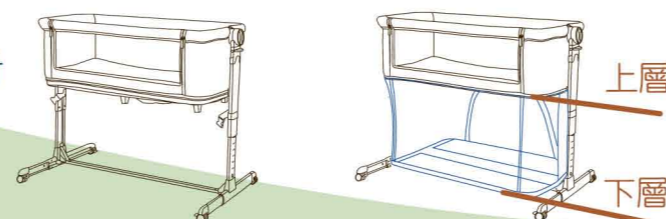

4. 組裝後, HAPPA小睡床容易在家中移動嗎?

底輪設計方便小睡床隨時移動到另一個房間, 鎖上底輪更穩固, 父母可以一邊用餐/打理家常要務, 把小睡床推到視線範圍, 一邊看顧著孩子。

EXCLUSIVE KIT!

摺合放入收納袋中, 可以手提攜帶到不同地方, 亦可以放置在車尾箱。是外出度假, 拜訪朋友和家人的理想選擇。

手提收納袋 Carry Bag

Baby cot 嬰兒床

0-20 kg / 0-20 公斤
初生 - 3 歲

雙層設計星級睡床, 延續寶貴使用階段, 上下層輕鬆轉換

5. 與初生睡籃相比, 您更喜歡它的設計嗎?

Happa玩樂床揉合遊戲床+嬰兒床的新式睡眠體驗。拉開拉鏈釋放內置下層床底板, 隨即成為初生寶貴專屬遊戲床, 讓寶貴玩樂過後可以小睡片刻; 父母亦可以自由組合床品套件, 放置良好承托力的床褥來保護寶貴的脊椎。這樣一來省卻了父母在屋企來回位置收換玩具的時間, 從而方便管理孩子的玩耍區域; 二來父母亦爭取了更加密切的親子互動, 提升與孩子作息時間的效率。

上下層設計

四邊全包覆式設計的床圍, 給寶貴最安全的保護。空間寬敞的小睡床, 讓寶貴可以更加自如地伸展並環顧四周, 父母同時觀察寶貴情況。

Playard 遊戲床

0-20 kg / 0-20 公斤
初生 - 4 歲

通透、通風的3D立體網狀床圍

您可以透過下層網狀床圍, 觀察及記錄您的孩子有趣時刻; 拉開下層拉鍊活動門, 隨即與您的孩子一起玩樂!

6. HAPPA還有那些好的設計元素?

鋁製支撐腳底座採用熱轉移印花技術, 細緻的櫟木紋理造工不但美觀性高, 而且耐用穩固, 配以高級仿亞麻床圍, 柔軟耐用, 樸實大方。