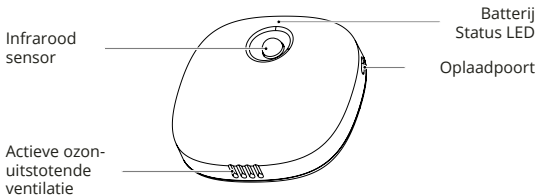

01 / Maak kennis met uw Air Insight