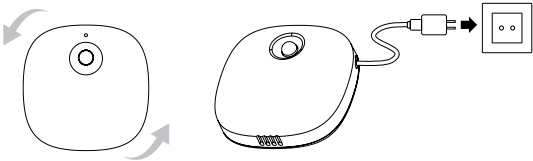

Opladen

Draai de Air Insight 90° tegen de klok in om hem te verwijderen of steek hem direct in de oplader. Hij zal volledig opladen in 3,5 uur.

* De voedingsadapter dient apart aangeschaft te worden.