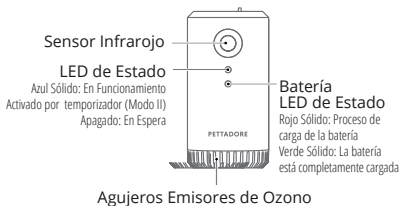

PETTADORE
CAT TOGETHER

Lo que viene en la caja

Air Eliminator

Pegatina de
espuma

Pegatina de
Placa de Metal

Cable Micro
USB

Manual de
Usuario

Conoce a tu Air Eliminator

Cómo funciona: El generador de ozono incorporado convierte el O_2 del aire en O_3 . El O_3 que tiene propiedades oxidantes activas, que pueden, en la fuente en el baño del gato, descomponer las moléculas de olor y reconvertirlas en inofensivas. También puede destruir la estructura de la membrana celular de las bacterias y tiene un cierto efecto de esterilización.