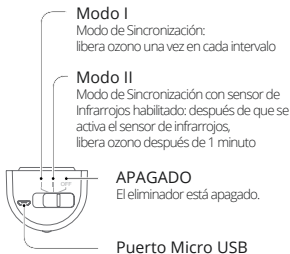

PETTADORE
CAT TOGETHER

Lo que viene en la caja

Air Eliminator

Pegatina de
espuma

Pegatina de
Placa de Metal

Cable Micro
USB

Manual de
Usuario

Conoce a tu Air Eliminator

Cómo funciona: El generador de ozono incorporado convierte el O_2 del aire en O_3 . El O_3 que tiene propiedades oxidantes activas, que pueden, en la fuente en el baño del gato, descomponer las moléculas de olor y reconvertirlas en inofensivas. También puede destruir la estructura de la membrana celular de las bacterias y tiene un cierto efecto de esterilización.

Operaciones:

1. Pegue la placa de metal en la pegatina de espuma y coloque la pegatina en la posición que espera.

2. **Para inodoro para gatos cerrado:** pegue el adhesivo de espuma en la tapa del inodoro para gatos; **para inodoro para gatos abierto:** pegue la pegatina de espuma en la pared cerca del inodoro para gatos (unos 5 cm por encima del inodoro para gatos); **para otros escenarios,** coloque el dispositivo más cerca de la fuente del olor.