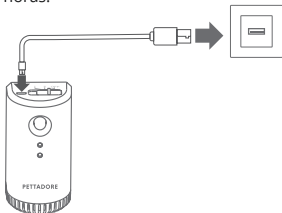

Operaciones:

1. Pegue la placa de metal en la pegatina de espuma y coloque la pegatina en la posición que espera.

2. **Para inodoro para gatos cerrado:** pegue el adhesivo de espuma en la tapa del inodoro para gatos; **para inodoro para gatos abierto:** pegue la pegatina de espuma en la pared cerca del inodoro para gatos (unos 5 cm por encima del inodoro para gatos); **para otros escenarios,** coloque el dispositivo más cerca de la fuente del olor.

3. Presione firmemente sobre la placa de metal para asegurarla.

4. El eliminador se puede montar en la placa de metal.

5. Seleccione el modo de trabajo:
Cambie de APAGADO al modo deseado.

6. **Carga:** Conecte el cable USB a una fuente de alimentación de 5V/1A y luego enchufe el adaptador de CA en el enchufe de la pared. La carga dura aproximadamente 3 horas.

Especificación:

Modelo: AOE010

Tamaño: 99.6x51.7x41.5mm

Peso: 153 g

Batería: litio 2200 mAh

Entrada de alimentación: DC 5V-1A

Modos de trabajo: Activado por tiempo o infrarrojos

Rango de Detección de Infrarrojos: aproximadamente 1 m