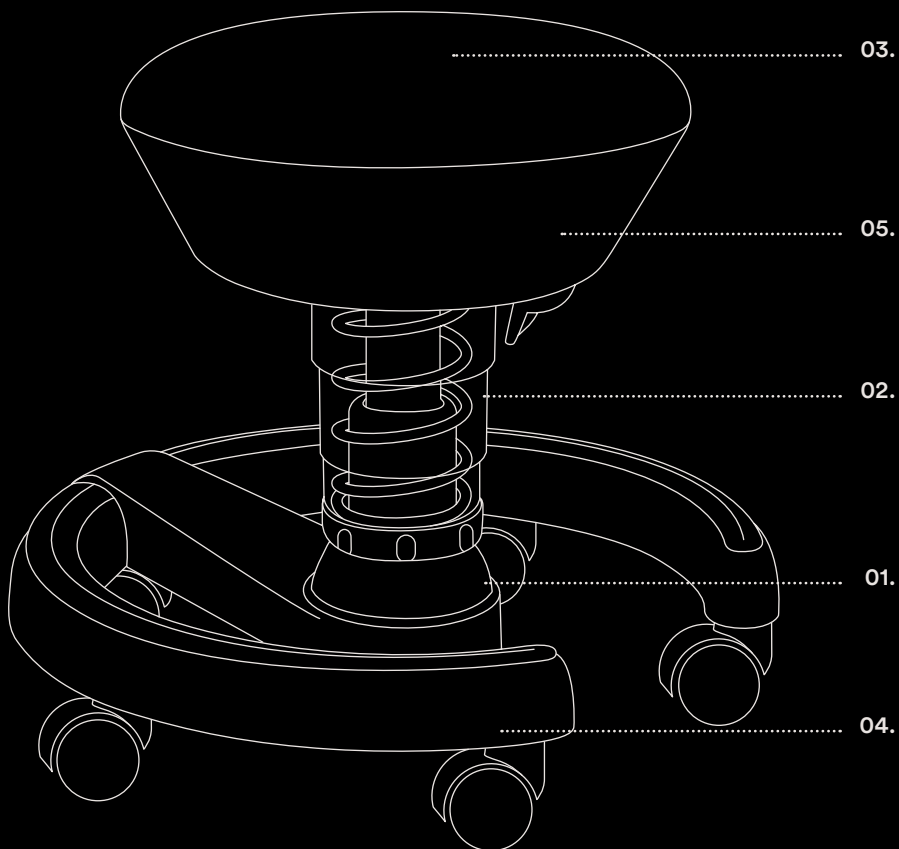

Aeris Swopposter

Les anti-casaniers pour les petites tailles.

De nombreux avantages. Tout simplement bien.

Swopping – même le fait d’être assis est amusant.

La curiosité des enfants ne connaît pas de limites, et cette chaise est infiniment flexible. L’enfant peut suivre spontanément chaque impulsion à la recherche de plaisir. Nos petits bouts de chou peuvent se lever pour tout voir et leur diaphragme est libre de rire très fort.

Les enfants peuvent tout faire – même assis.

Grâce à sa flexibilité, le siège actif 3D favorise la mobilité de la colonne vertébrale. Et le balancement vertical est similaire aux mouvements naturels de haut en bas lorsque l’on marche. Cela renforce le dos et les muscles.

Pousse sans s’enraciner.

L’Aeris Swoppster est réglable en hauteur en continu et se développe facilement.

- 01. **Technologie 3D** : Assure un mouvement latéral (flexibilité latérale), étend l'espace de préhension et assure une position optimale par rapport au bureau.
- 02. **Balancement vertical** : Soulage les disques intervertébraux, facilite le lever, favorise la circulation sanguine et active la circulation.
- 03. **Siège convexe** : Favorise une posture libre et droite, évitant les bords oppressants.
- 04. **Repose-pieds stable** : Extrêmement stable et sans risque de renversement. Roulettes et pieds inclus.
- 05. **Housse amovible.**

Possibilités de réglage :

Hauteur d'assise (ressort à gaz)

Poids de l'utilisateur (tension du ressort / oscillation verticale)

Flexibilité latérale

Informations techniques :

Poids du produit :	5,7 kg
Repose-pieds :	Plastique renforcé de fibre de verre, diamètre 52 cm avec pieds, 48 cm avec roulettes
Hauteur d'assise :	32 – 47,5 cm
Siège :	Support de siège en plastique, revêtement en mousse PU
Couleur de ressort :	Gris clair métallisé
Poids max. de l'utilisateur :	optimisé pour un poids corporel de 15 à 50 kg