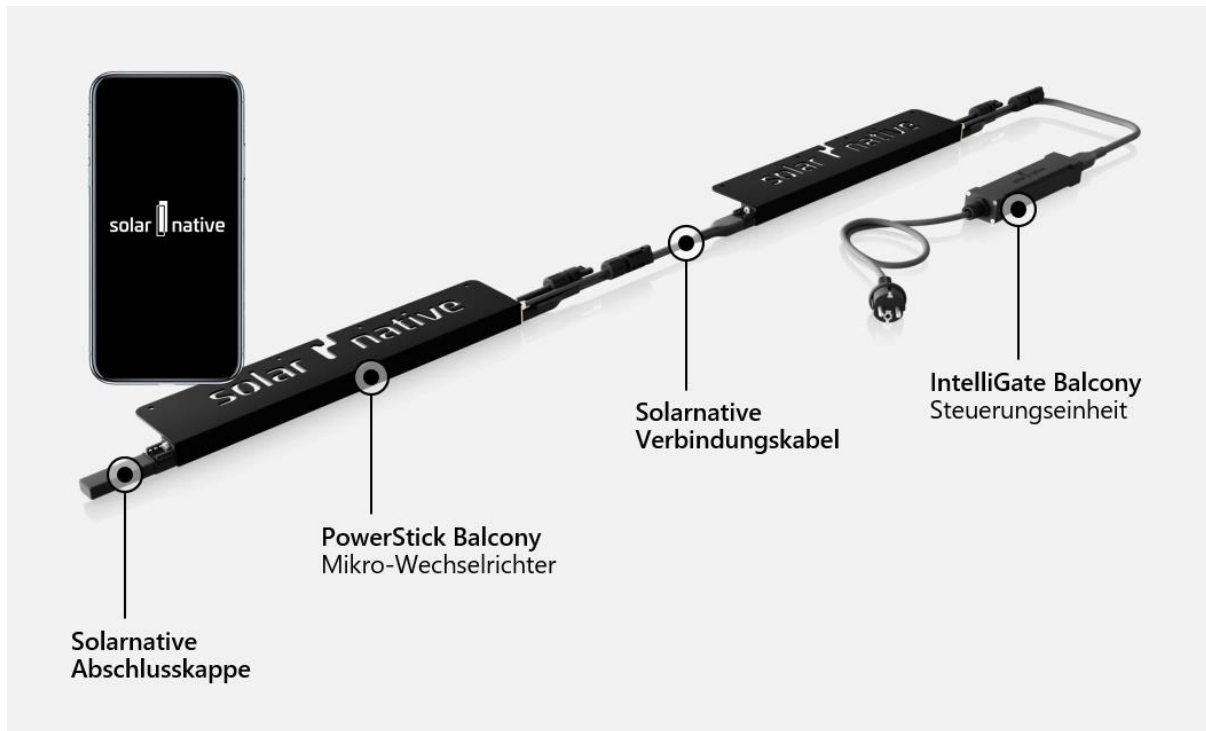

IntelliGate Balcony

Steuerungseinheit für Ihr PV-Balkonkraftwerk

Das Solarnative IntelliGate Balcony überwacht und steuert Ihre Balkon-PV-Anlage und stellt sicher, dass Ihr System den lokalen Vorschriften entspricht, während zugleich der Energieertrag maximiert wird.

Entwickelt und produziert in Deutschland

DSGVO-konform, Datenspeicherung auf deutschen Servern

Technische Daten

Anschluss		IGB-10
Wechselrichter	Solarnative AC-Stecker für Verbindungskabel Balcony	
Max. Eingangsstrom	6 A, selbstregulierendes System, max. Einspeiseleistung einstellbar	
Netzanschluss	Schukostecker, inkl. 0,5 m Kabel	
Bemessungsspannung / Netzfrequenz	230 V / 50 Hz	
Überspannungskategorie	II	

Aufbau PV-System Balcony

Illustration: Beispielhafter Aufbau mit zwei PV-Modulen

Hinweis: Zur besseren Veranschaulichung des Aufbaus wurden die Größenverhältnisse der Produkte verändert.

System	Solarnative Balcony-System
Max. Strom pro System	6 A
Anzahl von Wechselrichtern pro System	Unbegrenzt, typisch: 1 bis 5 Wechselrichter. Selbstregulierendes System. Max. Einspeiseleistung gemäß lokalen Vorgaben einstellbar. Keine minimale Anzahl von Wechselrichtern.
Systemkomponenten	PowerStick Balcony, Verbindungskabel Balcony, Abschlusskappe, IntelliGate Balcony
Konnektivität	IntelliGate Balcony zu PowerStick Balcony: Powerline Kommunikation IntelliGate Balcony zu Cloud Server: Wi-Fi