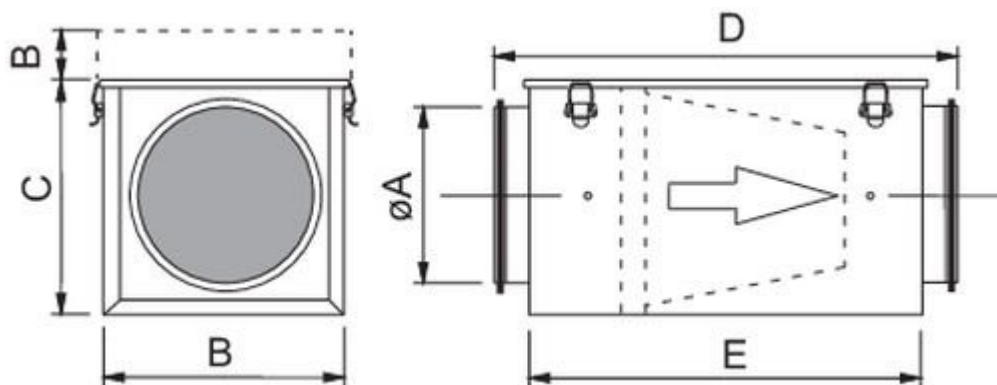

## Systemair FFR Filter Box Dimension Data Sheet

A Dia mm	B Width mm	C Height mm	D Length Overall	E Filter Box Length
100 dia	200	203	522	450
125 dia	200	203	522	450
150 dia	200	203	522	450
200 dia	245	248	530	450
250 dia	295	298	584	500
315 dia	345	348	634	550
355 dia	445	448	780	650
400 dia	445	448	780	650