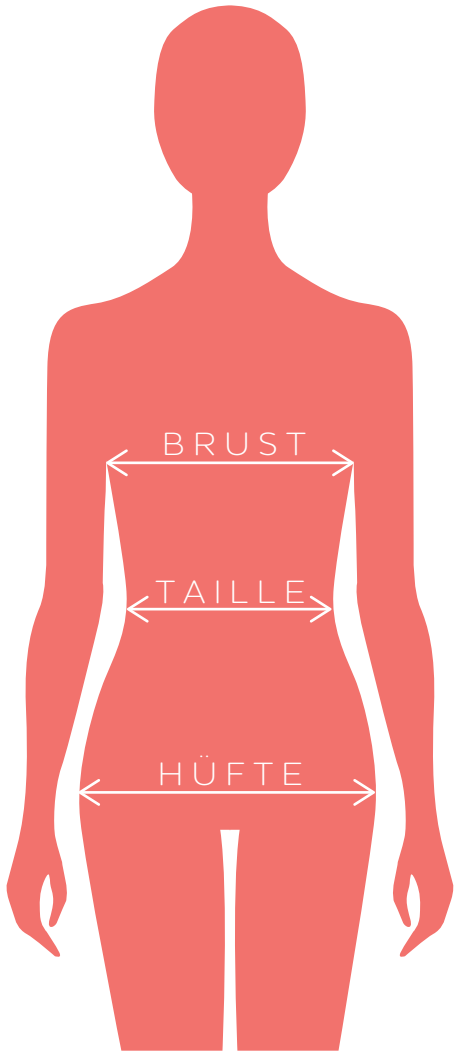

HÜFFMENT

Größentabelle

	XS	S	M	L	XL
BRUST	81 - 85cm	85 - 89cm	89 - 93cm	93 - 97cm	97 - 101cm
TAILLE	64 - 68cm	68 - 72cm	72 - 76cm	76 - 80cm	80 - 84cm
HÜFTE	89 - 93cm	93 - 97cm	97 - 101cm	101 - 105cm	105 - 109cm

Reitleggings Längen (eure Beinlänge vom Schritt bis zum Boden):

NORMAL: 78 - 84cm **KURZ:** 71 - 77cm