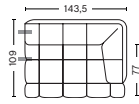

201 | NARROW | RIGHT END

DIMENSIONS

W143,5 x D109 x H72 cm
Seat H41 cm
Seat D77 cm