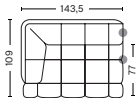

W105 x D105 x H41 cm  
 Seat H41 cm

**CUSHION**

**DIMENSIONS**

W57 x D19 x H49 cm

**ONLY IN COMBINATION WITH OTHER MODULES**

**202 | NARROW | LEFT END**

**DIMENSIONS**

W143,5 x D109 x H72 cm  
 Seat H41 cm  
 Seat D77 cm