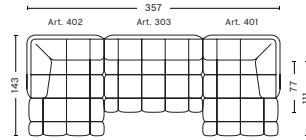

COMBINATION 15 | LEFT

**DIMENSIONS**

W487,5 x D109 x H72 cm  
 Seat H41 cm  
 Seat D77 cm

COMBINATION 15 | RIGHT

**DIMENSIONS**

W487,5 x D109 x H72 cm  
 Seat H41 cm  
 Seat D77 cm

COMBINATION 16

**DIMENSIONS**