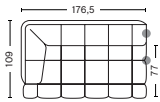

**201 | NARROW | RIGHT END**

**DIMENSIONS**

W143,5 x D109 x H72 cm  
 Seat H41 cm  
 Seat D77 cm

**203 | NARROW | MIDDLE**

**DIMENSIONS**

W105 x D109 x H72 cm  
 Seat H41 cm  
 Seat D77 cm

**302 | WIDE | LEFT END**