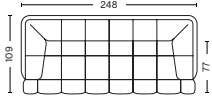

# QUILTON

MODULE OVERVIEW

**FREESTANDING**

**3 SEATER**

**DIMENSIONS**

W248 x D109 x H72 cm  
 Seat H41 cm  
 Seat D77 cm

**OTTOMAN 05**

**DIMENSIONS**