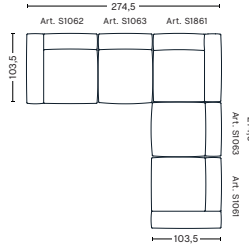

CORNER COMBINATION 1 | RIGHT

DIMENSIONS

W274,5 x D274,5 x H67 cm
Seat H37 cm