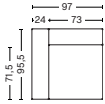

#### DIMENSIONS

W97 x D95,5 x H67 cm  
Seat H40 cm  
Armrest W24 cm  
Foam option