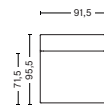

1963 | WIDE | MIDDLE

DIMENSIONS

W91,5 x D95,5 x H67 cm
Seat H40 cm
Foam option