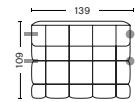

**DIMENSIONS**

W176,5 x D109 x H72 cm  
 Seat H41 cm  
 Seat D77 cm

**301 | WIDE | RIGHT END**

**DIMENSIONS**

W176,5 x D109 x H72 cm  
 Seat H41 cm  
 Seat D77 cm

**303 | WIDE | MIDDLE**

**DIMENSIONS**

W139 x D109 x H72 cm  
 Seat H41 cm  
 Seat D77 cm