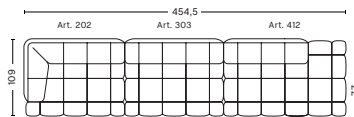

**COMBINATION 11 | LEFT**

**DIMENSIONS**

W420,5 x D109 x H72 cm  
 Seat H41 cm  
 Seat D77 cm

**COMBINATION 11 | RIGHT**

**DIMENSIONS**

W420,5 x D109 x H72 cm  
 Seat H41 cm  
 Seat D77 cm

**COMBINATION 12 | LEFT**