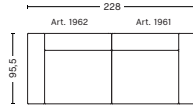

2,5 SEATER COMBINATION 1

DIMENSIONS

W228 x D95,5 x H67 cm
Seat H40 cm