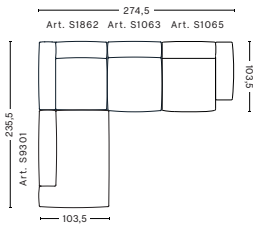

CORNER COMBINATION 2 LOW ARMREST | LEFT

DIMENSIONS

W274,5 x D235,5 x H67 cm
Seat H37 cm