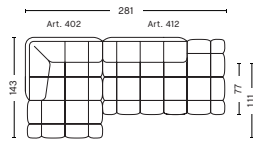

**COMBINATION 20 | LEFT**

**DIMENSIONS**

W285,5 x D143 x H72 cm  
 Seat H41 cm  
 Seat D77 cm

**COMBINATION 20 | RIGHT**

**DIMENSIONS**

W285,5 x D143 x H72 cm  
 Seat H41 cm  
 Seat D77 cm

**COMBINATION 21 | LEFT**