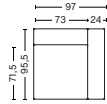

1061 | NARROW | RIGHT END

DIMENSIONS

W97 x D95,5 x H67 cm
Seat H40 cm
Armrest W24 cm
Foam option