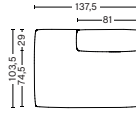

S9301 | LOUNGE | RIGHT BACKREST*

DIMENSIONS

W137,5 x D103,5 x H67 cm

Seat H37 cm

Foam option