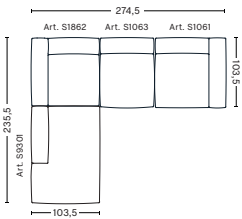

CORNER COMBINATION 2 | LEFT

DIMENSIONS

W274,5 x D235,5 x H67 cm
Seat H37 cm