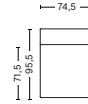

1063 | NARROW | MIDDLE

DIMENSIONS

W74,5 x D95,5 x H67 cm
Seat H40 cm
Foam option