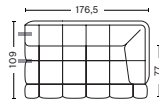

301 | WIDE | RIGHT END

DIMENSIONS

W176,5 x D109 x H72 cm
Seat H41 cm
Seat D77 cm