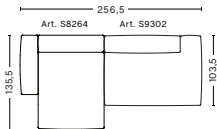

2,5 SEATER COMBINATION 3 LOW ARMREST | LEFT

DIMENSIONS

W256,5 x D135,5 x H67 cm
Seat H37 cm