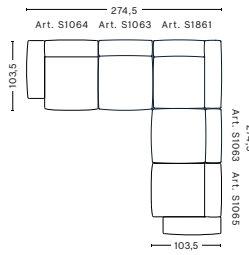

CORNER COMBINATION 1 LOW ARMREST | RIGHT

DIMENSIONS

W274,5 x D274,5 x H67 cm
Seat H37 cm