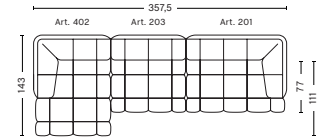

COMBINATION 17 | LEFT

DIMENSIONS

W357,5 x D143 x H72 cm
Seat H41 cm
Seat D77 cm