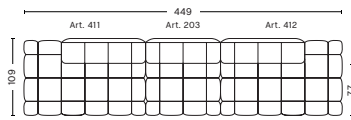

**COMBINATION 6**

**DIMENSIONS**

W492 x D109 x H72 cm  
 Seat H41 cm  
 Seat D77 cm

**COMBINATION 7**

**DIMENSIONS**

W344 x D109 x H72 cm  
 Seat H41 cm  
 Seat D77 cm

**COMBINATION 8**

**DIMENSIONS**