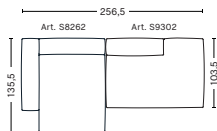

2,5 SEATER COMBINATION 3 | LEFT ARMREST

DIMENSIONS

W256,5 x D135,5 x H67 cm
Seat H37 cm