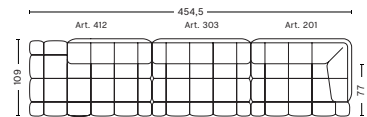

COMBINATION 12 | RIGHT

DIMENSIONS

W454,5 x D109 x H72 cm
Seat H41 cm
Seat D77 cm