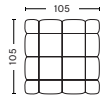

# QUILTON

MODULE OVERVIEW

**FREESTANDING**

**3 SEATER**

**DIMENSIONS**

W248 x D109 x H72 cm  
 Seat H41 cm  
 Seat D77 cm

**OTTOMAN 05**

**DIMENSIONS**