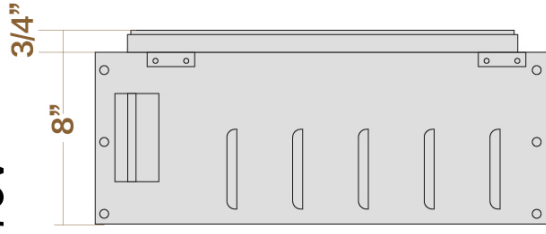

Latitude 75 inch Ultra Linear Electric Fireplace – Model: ZEF75V

TOP

SIDE

FRONT