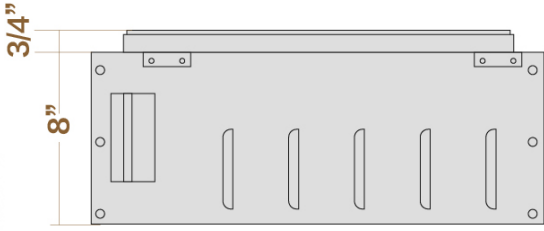

Latitude 65 inch Ultra Linear Electric Fireplace – Model: ZEF65X

TOP

SIDE

FRONT